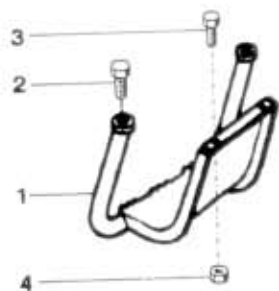

81.31.0

Typ podsk.
A2*/A3*

Verze podsk.

Název skupiny KAROSERIE

Název podskupiny Stupačka-budka

81.31.0

Poz	Ojednací číslo	Název dílu	Poč ks	Typ	Verze	Platnost Od	Platnost Do	Z	čís. T.1.
01	362-700340	Stupačka	2						
02	362-709000	Šroub	4						
03	971-288014	Šroub M8x14	4						ČSN 02 1103.25
04	992-401488	Matice M8	4						ČSN 02 1401.25

NÁHRADNÍ DÍLY
AVIA