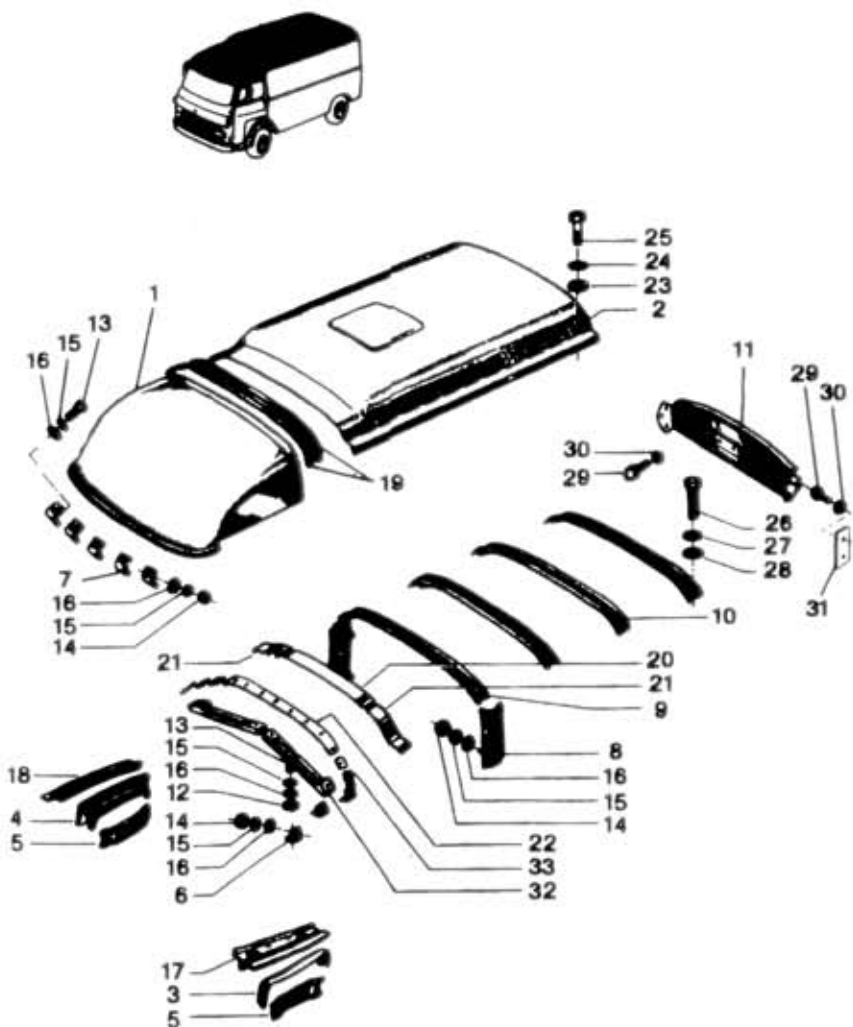

81.28.0

81.28.0

Typ podsk. Verze podsk. Název skupiny KAROSERIE
 A21F A211F Název podskupiny Střecha furgon-zvýšená

NÁHRADNÍ DÍLY
 AVIA

Poz	Ojednací číslo	Název dílu	Poč ks	Typ	Verze	Platnost Od	Do	Z	Čís. T.I.
01	360-700614	Střecha kabiny	1						
02	360-700650	Střecha	1						
03	360-700907	Zárubeň horní L	1						
04	360-700908	Zárubeň horní P	1						
05	360-710609	Kryt zárubně	2						
06	360-702317	Držák	6						
07	360-702318	Držák	5						
08	360-702319	Držák úpl.	2						
09	360-700681	Oblouk střechy	1						
10	360-700682	Oblouk střechy	3						
11	360-710861	Trámec horní úpl.	1						
12	360-691804	Podložka	11						
13	971-286016	Šroub M6x16	11			ČSN 02 1103.25			
14	992-401486	Matice M6	15			ČSN 02 1401.25			
15	992-740486	Podložka 6	26			ČSN 02 1740.05			
16	991-727006	Podložka 6,6	26			ČSN 02 1727			
17	360-700667	Příčka střechy L	1						
18	360-700666	Příčka střechy P	1						
19	934-930325	Těsnění	2						L=1860
20	360-710854	Pás spojovací	1						
21	360-710855	Pás spojovací	2						
22	360-710856	Pás opěrný	1						
23	360-791806	Podložka	24						
24	360-709500	Podložka	24						
25	971-288025	Šroub M8x25	24			ČSN 02 1103.25			
26	971-288014	Šroub M8x14	8			ČSN 02 1103.25			
27	992-740488	Podložka 8	8			ČSN 02 1740.05			
28	992-702488	Podložka 8,4	8			ČSN 02 1702.15			
29	971-290020	Šroub M10x20	4			ČSN 02 1103.25			
30	992-741490	Podložka 10	4			ČSN 02 1741.05			
31	360-791805	Těsnění	2						
32	360-710857	Kryt úpl.	2						