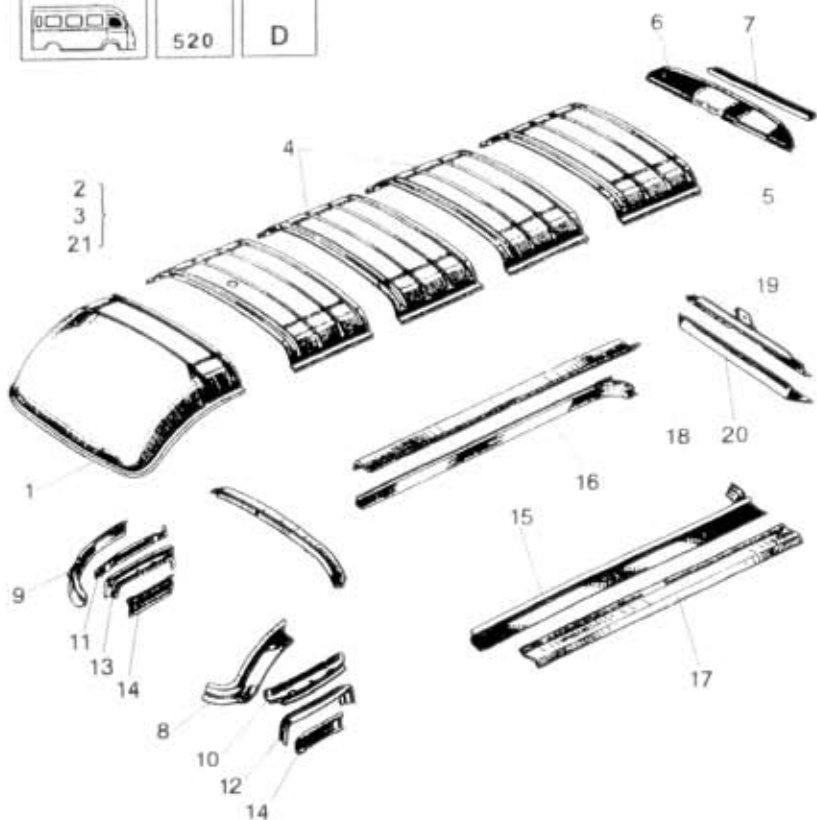

81.27.0

od 01/60 od 01/55
do 12/64NÁHRADNÍ DÍLY
AVIA

A211-FC ver. 21

 Typ podř. A211FC Verze podř. A211-FC
 Název skupiny KAROSERIE
 Název podskupiny Střeška furgon-normal

81.27.0

Poz.	Ojedenací číslo	Název dílu	Poč. ks	Typ	Verze	Platnost Od / Do	Z	Čís. T. I.
01	362-700610	Střeška kabiny	1					
02	362-710857	Díl střešky přední A211F	1	typ: C,D		0993		
03	362-710858	Díl střešky přední A211F	1	typ: F		0993		
04	362-710853	Díl střešky střední	2					
05	362-710854	Díl střešky zadní	1					
06	362-710855	Plech střešky zadní	1					
07	362-714181	Žlabek odtokový zadní	1					
08	362-700774	Žebro střešky upl. I	1					
09	362-700775	Žebro střešky upl. P	1					
10	362-701781	Příčka střešky I	1					
11	362-701782	Příčka střešky P	1					
12	360-700907	Zaruběň horní I	1					
13	360-700908	Zaruběň horní P	1					
14	362-701780	Kryt zaruběň	2					
15	362-700700	Plech okraje střešky upl. I	1					
16	362-700701	Plech okraje střešky upl. P	1					
17	362-710871	Plech zaruběň vnitřní I	1					
18	362-710870	Plech zaruběň vnitřní P	1					
19	362-700796	Výztuha	1					
20	362-700792	Okraj střešky zadní	1					
21	362-710863	Díl střešky přední A211-FC	1	49		1091		