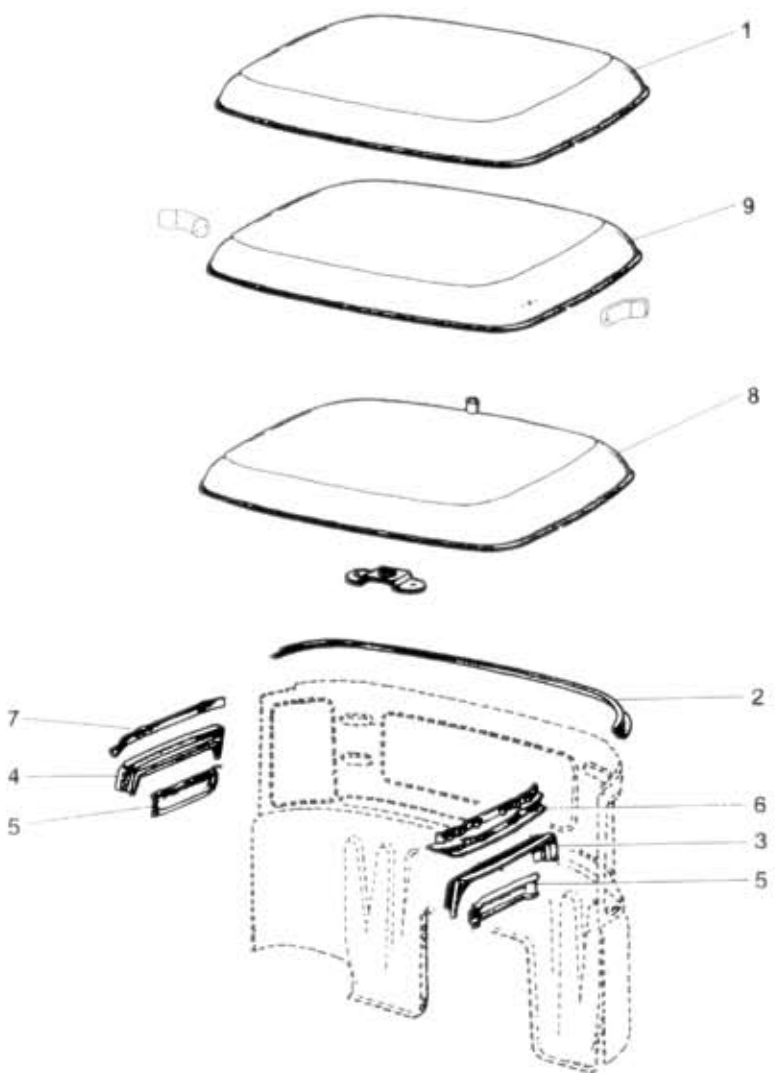

# 81.25.0

Typ podsk. Verze podsk. Název skupiny KAROSERIE  
 A2\*N/A3\* Název podskupiny Střecha

# 81.25.0

Poz	Ojednací číslo	Název dílu	Počet ks	Typ	Verze	Platnost Od	Platnost Do	Z	Čís. T.I.
01	360-700613	Střecha "A21..1N/A31..1" [S]	1		A		0993		
02	360-700663	Příčka horní	1						
03	360-700907	Zárubeň horní L	1						
04	360-700908	Zárubeň horní P	1						
05	360-710609	Kryt zárubně	2						
06	360-700664	Příčka střechy L	1						
07	360-700665	Příčka střechy P	1						
08	361-700610	Střecha "A21..1N/A31..1" [T] [AG]	1		B D		0993		
09	363-700610	Střecha "A211N/A311"	1				1093		