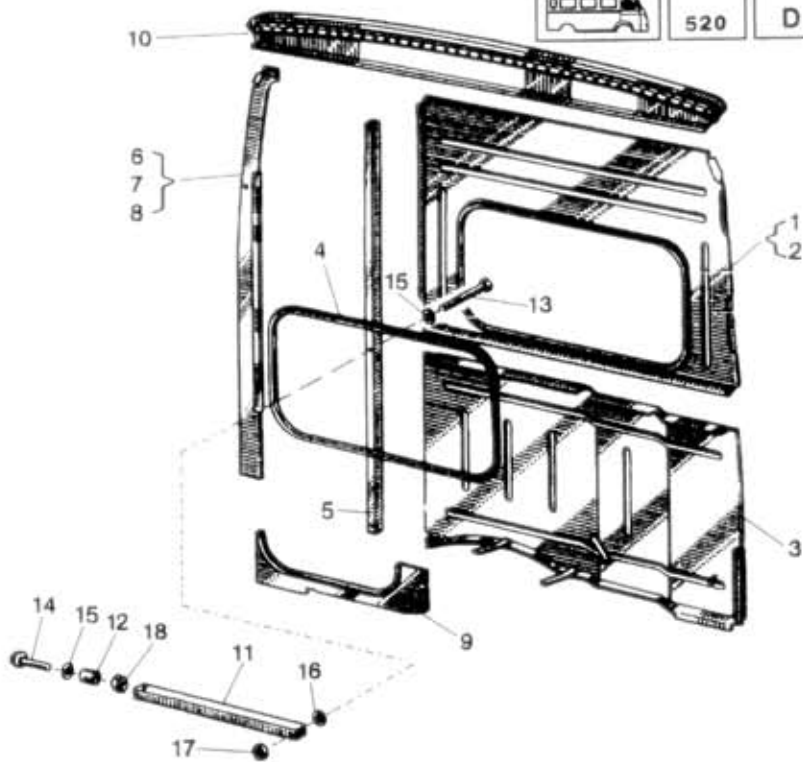

81.22.1

	od 01/90 do 12/94	od 01/95
	898 511	A
		B
	519	C
	520	D

NÁHRADNÍ DÍLY
AVIA

Typ podsk. Verze podsk. Název skupiny KAROSERIE
A211FC Název podskupiny Mezistěna

81.22.1

Poz	Djednací číslo	Název dílu	Poč ks	Typ	Verze	Platnost Od	Do	Z	Čís. T.I.
01	362-770017	Stěna horní typ D	1						
02	362-770014	Stěna horní typ A,B,C	1						
03	362-771018	Stěna spodní	1						
04	362-772182	Rám okna	1						
05	362-772400	Sloupek úpl.	1						
06	362-772492	Stojína přepážky typ C	1						
07	362-772493	Stojína přepážky typ D	1						
08	362-772490	Stojína přepážky typ A,B	1						
09	362-772100	Zárubeň dveří dolní	1						
10	362-772450	Plech uzavírací úpl.	1						
11	362-774160	Závora	1						
12	362-776360	Rozpěrka	1						
13	970-288070	Šroub M8x70	1			ČSN 02 1101.25			
14	974-188030	Šroub M8x30	1			ČSN 02 1131.25			
15	992-702488	Podložka B,4	1			ČSN 02 1702.15			
16	991-740008	Podložka B	1			ČSN 02 1740.00			
17	992-492488	Matice M8	1			ČSN 02 1492.25			
18	992-403488	Matice M8	1			ČSN 02 1403.25			