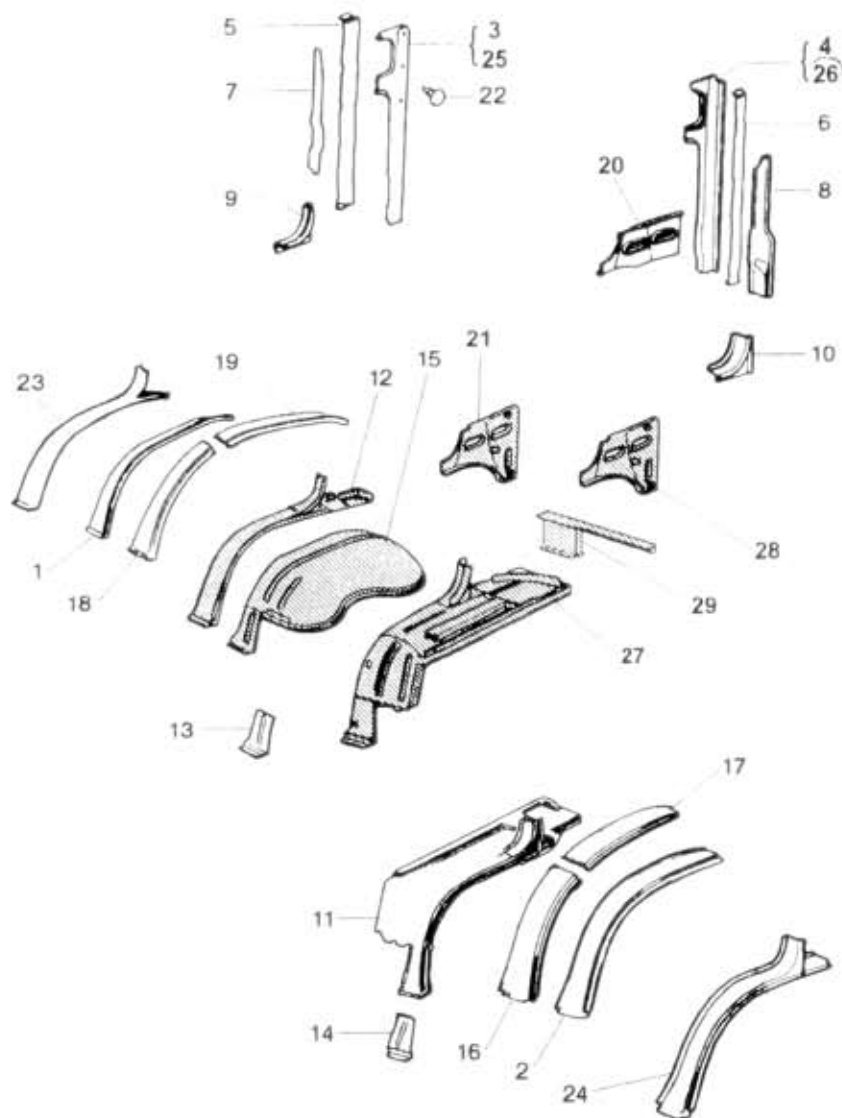

81.15.1

NÁHRADNÍ DÍLY
AVIA

A211-FC poz. 25, 26 A211-FC poz. 12, 15, 21 do 09 95
A211-FC poz. 27, 28, 29 od 10 95

Typ podsk. Verze podsk. Název skupiny KAROSERIE
A211FC A21T-FC Název podskupiny Podběhy předních kol

81.15.1

Poz.	Ojednací číslo	Název dílu	Poč. ks	Typ	Verze	Platnost Od	Platnost Do	Z	Čís. T.I.
00	-	P-CAB - podlaha spolujezdce rovná	0						
00A	-	P-F - podlaha spolujezdce upravená pro průchod	0						
01	360-700311	Pražec P	1						
02	360-700312	Pražec l	1						
03	362-700771	Kryt zárubně vnitřní P	1		RVI				
04	362-700770	Kryt zárubně vnitřní l	1		RVI				
05	362-700773	Kryt zárubně vnější P	1						
06	362-700772	Kryt zárubně vnější l	1						
07	362-700911	Zárubeň zadní P	1						
08	362-700910	Zárubeň zadní l	1						
09	362-710910	Zárubeň rohová P	1						
10	362-710911	Zárubeň rohová l	1						
11	362-710253	Podběh l	1						
12	362-710261	Část pravého podběhu	1		P-F		0995		
13	360-700281	Postranice P	1						
14	360-700282	Postranice l	1						
15	362-710262	Podběh P	1		P-F		0995		
16	362-712480	Výztuha přední l	1						
17	362-712481	Výztuha zadní l	1						
18	362-712482	Výztuha přední P	1						
19	362-712483	Výztuha zadní P	1						
20	362-712450	Plech l	1						
21	362-712451	Plech P	1		P-F		0995		
22	362-704680	Zátka	8						
23	362-700311	Pražec úpl. P	1						
24	362-700310	Pražec úpl. l	1						
25	362-700776	Kryt zárubně vnitřní P	1		AVIA				
26	362-700777	Kryt zárubně vnitřní l	1		AVIA				
27	362-710263	Podběh úpl. P	1		P-CAB		1095		
28	362-712453	Plech P	1		P-CAB		1095		
29	362-702105	Zákryt úpl.	1		P-CAB		1095		