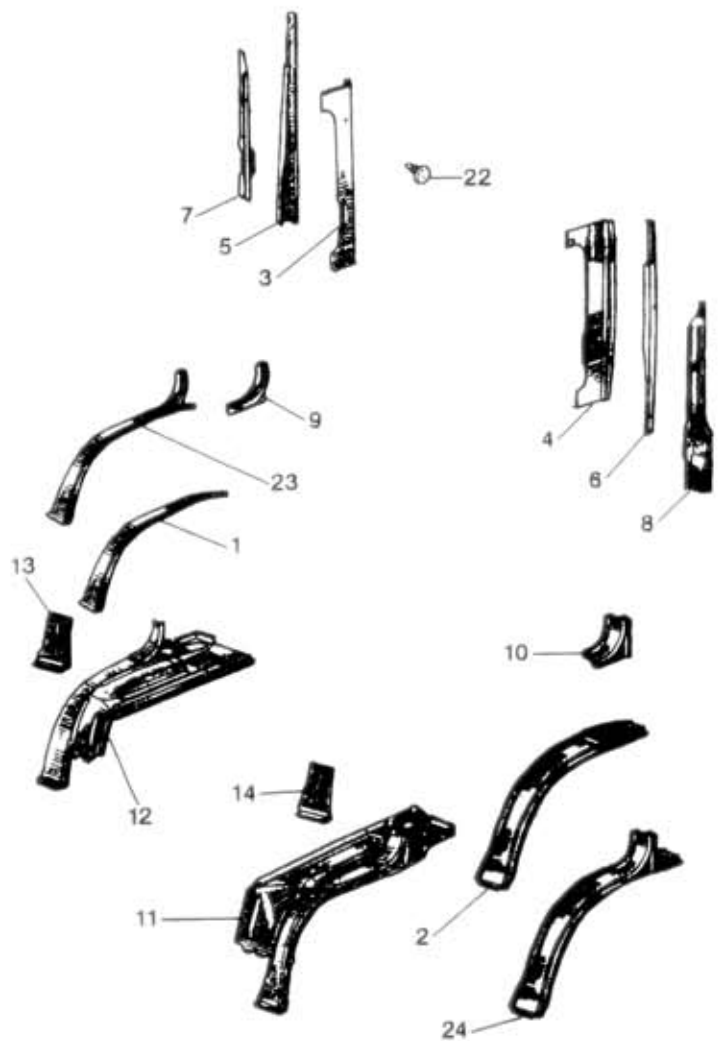

81.15.0

NÁHRADNÍ DÍLY
AVIA

Typ podsk.
A2+F

Verze podsk.

Název skupiny

KAROSERIE

Název podskupiny

Podběhy předních kol

81.15.0

Poz	Ojedačí číslo	Název dílu	Poč ks	Typ	Verze	Platnost Od	Platnost Do	Z	Čís. T.l.
01	360-700313	Pražec P	1						
02	360-700314	Pražec L	1						
03	360-710786	Kryt zárubně vnitřní P	1						
04	360-710787	Kryt zárubně vnitřní L	1						
05	360-710788	Kryt zárubně vnější P	1						
06	360-710789	Kryt zárubně vnější L	1						
07	362-700911	Zárubeň zadní P	1						
08	362-700910	Zárubeň zadní L	1						
09	362-710910	Zárubeň rohová P	1						
10	362-710911	Zárubeň rohová L	1						
11	362-710251	Podběh L	1						
12	362-710360	Podběh P	1						
13	360-700281	Postranice P	1						
14	360-700282	Postranice L	1						
22	362-704680	Žátka	8						
23	362-700313	Pražec úpl. P	1						
24	362-700321	Pražec úpl. L	1						