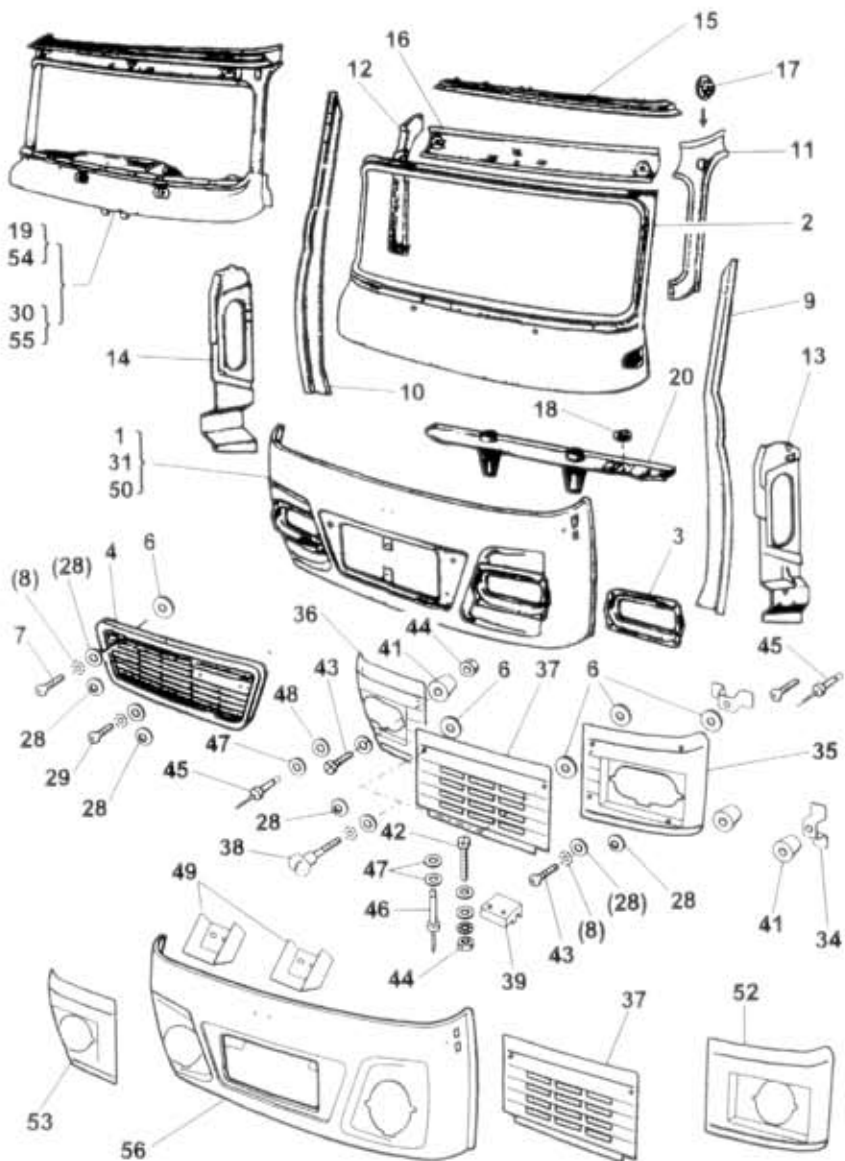

81.10.0

NÁHRADNÍ DÍLY
AVIA

A21N.F, A31T - poz. 2A, 19A, 28A, 30, 35, 36, 37, 49, 50, 52, 53,
54, 55, 56

Typ podsk. Verze podsk. Název skupiny KAROSERIE
A2+N.F/A3+ Název podskupiny Přední stěna budky

81.10.0

Poz	Ojedační číslo	Název dílu	Poč ks	Typ	Verze	Platnost Od	Platnost Do	Z	Čís. T.I.
00	-	M-A1 - maska AVIA	0						
00A	-	M-A3a - maska 3.dílná - oválná světla	0						
00B	-	M-A3b - maska 3.dílná - kulatá světla	0						
00C	-	M-RV1 - maska RV1	0						
01	362-700415	Stěna vnější spodní	1		M-A1		1292		
02	360-700404	Stěna vnější horní	1		"A21N.F/A31"		0688		
02A	362-700401	Stěna vnější horní	1		A211N.F, A211N.F/A311, A31T	0788		N	
03	361-702300	Nosič světlometu	2				0994		
04	362-710450	Maska	1		M-A1		1292		
06	360-791802	Podložka	4				1292		
07	977-085035	Šroub M5x35	4				ČSN 02 1135.25		
07A	977-085025	Šroub M5x25	6				ČSN 02 1135.29		
08	992-744485	Podložka 5.3	4				ČSN 02 1744.05		1292
08A	992-745485	Podložka 5.3	8				ČSN 02 1745.05		0193
09	360-700903	Zárubeň I	1						
10	360-700909	Zárubeň P	1						
11	360-710773	Sloupek přední I	1						
12	360-710774	Sloupek přední P	1						
13	360-710775	Výztuha závěsu I	1						
14	360-710776	Výztuha závěsu P	1						
15	360-700760	Příčka přední stěny	1						
16	360-710909	Výztuha horní příčky	2						
17	360-790490	Záslepka	1						
18	360-791803	Průchodka	1						0688
19	362-700400	Stěna vnitřní	1		"A21N, A31"		0788	1294	N
19A	362-700402	Stěna vnitřní	1		A211N, A211N93/A311, A31T93				
20	362-711760	Příčka vnitřní	1						
28	992-744485	Podložka 5.3	6				ČSN 02 1744.05	1088	1292
28A	363-792800	Podložka 5.3	8				0193		
29	977-085022	Šroub M5x22	2				ČSN 02 1135.25	1088	1292
30	362-700403	Stěna vnitřní	1		"A21.1F, A21T-F 93"		0788	1294	
31	362-700404	Stěna vnější spodní	1		"A31.1K, N"	M-RV1	0190	0994	