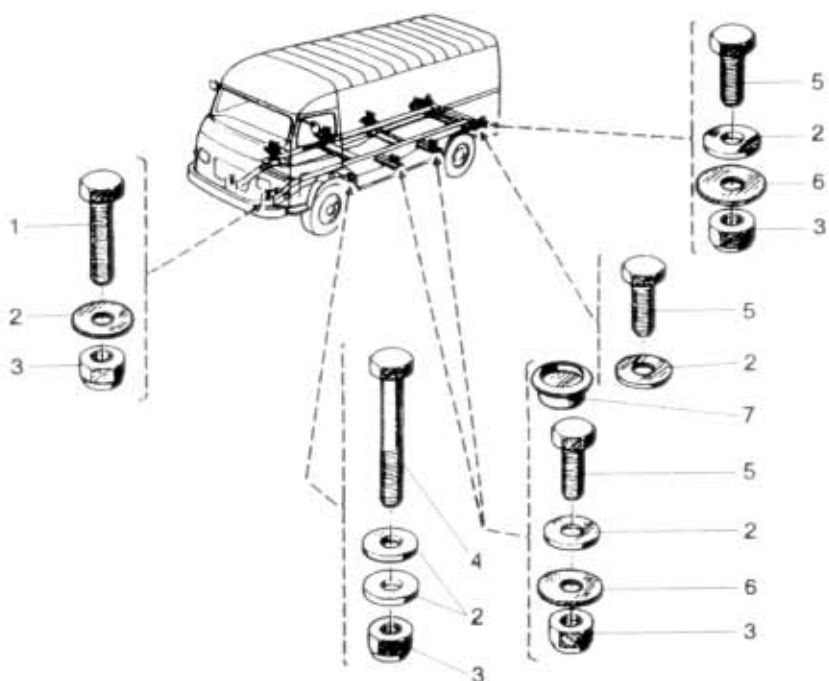

81.08.0

Typ podsk.
A211FC

Verze podsk.
A21T-FC

Název skupiny
KAROSERIE
Název podskupiny
Upevnění karoserie

81.08.0

Poz	Objednávací číslo	Název dílu		Počet ks	Typ	Verze	Platnost		Z	Čís. T.I.
							Od	Do		
01	970-090045	Šroub M10x45	ČSN 02 1101.55	2						
02	992-702490	Podložka 10,5	ČSN 02 1702.15	22						
03	992-492490	Matice M10	ČSN 02 1492.25	16						
04	970-290060	Šroub M10x60	ČSN 02 1101.25	4						
05	971-290030	Šroub M10x30	ČSN 02 1103.25	14						
06	992-729490	Podložka 11	ČSN 02 1729.15	6						
07	-N-	Záslepka		4						