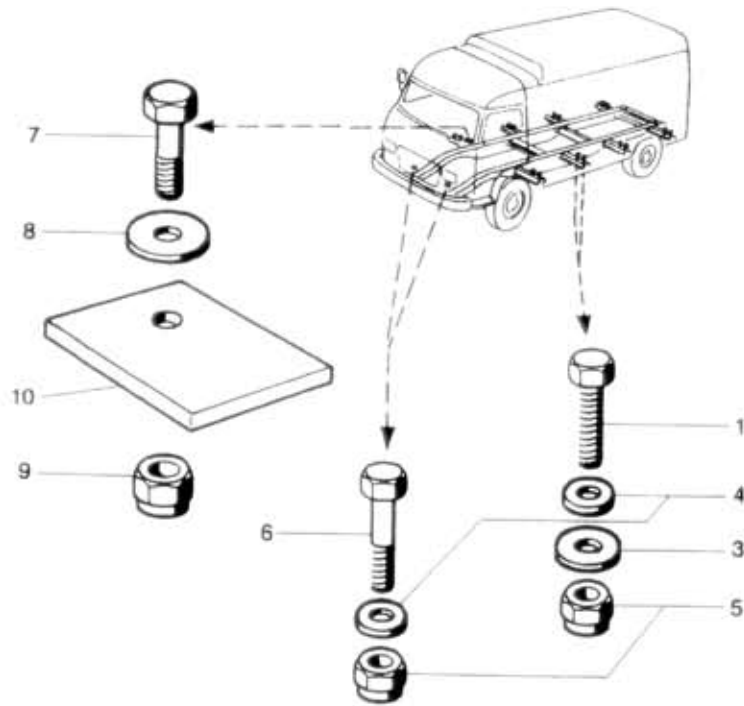

# 81.07.0

NÁHRADNÍ DÍLY  
AVIA

Typ podsk.  
A2+F

Verze podsk.

Název skupiny KAROSERIE

Název podskupiny Upevnění karoserie

# 81.07.0

| Poz | Djednací číslo | Název dílu    |                | Poč ks | Typ | Verze | Platnost |    | Z | Čís. T.l. |
|-----|----------------|---------------|----------------|--------|-----|-------|----------|----|---|-----------|
|     |                |               |                |        |     |       | Od       | Do |   |           |
| 01  | 971-290030     | Šroub M10x30  | ČSN 02 1103.25 | 16     |     |       |          |    |   |           |
| 03  | 991-729010     | Podložka 11   | ČSN 02 1729    | 24     |     |       |          |    |   |           |
| 04  | 992-702490     | Podložka 10,5 | ČSN 02 1702.15 | 18     |     |       |          |    |   |           |
| 05  | 992-492490     | Matice M10    | ČSN 02 1492.25 | 18     |     |       |          |    |   |           |
| 06  | 970-090045     | Šroub M10x45  | ČSN 02 1101.55 | 2      |     |       | 0788     |    |   |           |
| 07  | 360-779000     | Šroub         |                | 2      |     |       | 0788     |    |   |           |
| 08  | 991-729012     | Podložka 14   | ČSN 02 1729    | 2      |     |       | 0788     |    |   |           |
| 09  | 992-492492     | Matice M12    | ČSN 02 1492.25 | 2      |     |       | 0788     |    |   |           |
| 10  | 362-790805     | Podložka      |                | 2      |     |       | 0788     |    |   |           |