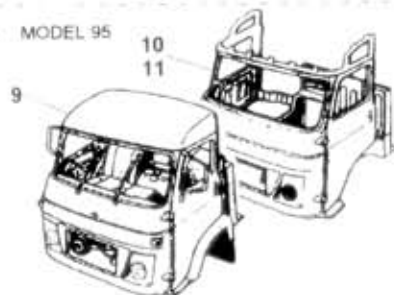

81.02.1

A21F, A211F PARK A

A211F PARK B

A211FC PARK B

A21TF, A21TFC MODEL 93

A21TF, A21TFC MODEL 95

NÁHRADNÍ DÍLY
AVIA

A21T-F,FC - poz. 6, 7, 8, 9, 10, 11, 12

Typ podsk. Verze podsk. Název skupiny KAROSERIE
A2*F A211FC, A21T-FC Název podskupiny Budka-furgon

81.02.1

Poz	Objednáč číslo	Název dílu	Poč. ks	Typ	Verze	Platnost		Z	Čís. T.1.
						Od	Do		
01	362-701051	Budka vybavená	1	I			0993		
03	362-700067	Skelet lakovaný	1	I			0993		
04	362-701058	Budka vybavená	1	J			0788 0993		
05	362-700065	Skelet lakovaný	1	J			0788 0993		
06	362-701065	Budka vybavená	1				1093 1294		
07	362-701066	Skelet lakovaný	1				1093 1294		
08	362-701067	Skelet nelakovaný	1				1093 1294		
09	362-700073	Budka vybavená	1				0195		
10	360-700056	Skelet lakovaný	1				0195		
11	362-700072	Skelet nelakovaný	1				0195		
12	362-700074	Skelet nelakovaný	1				0195		