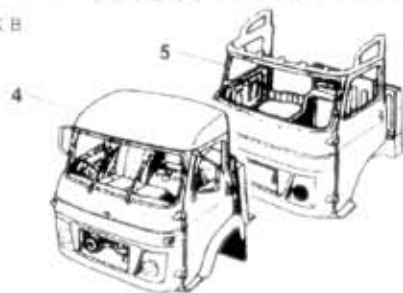

81.02.1

A21F, A211F PARK A

A211F PARK B

A211FC PARK B

A21TF, A21TFC MODEL 93

A21TF, A21TFC MODEL 95

NÁHRADNÍ DÍLY
AVIA

A21T-F,FC - poz. 6, 7, 8, 9, 10, 11, 12

Typ podsk. Verze podsk. Název skupiny KAROSERIE
A2*F A211FC, A21T-FC Název podskupiny Budka-furgon

81.02.1

Poz	Objednáč číslo	Název dílu	Poč. ks	Typ	Verze	Platnost		Z	Čís. T.1.
						Od	Do		
01	362-701051	Budka vybavená	1	I			0993		
03	362-700067	Skelet lakovaný	1	I			0993		
04	362-701058	Budka vybavená	1	J			0788 0993		
05	362-700065	Skelet lakovaný	1	J			0788 0993		
06	362-701065	Budka vybavená	1				1093 1294		
07	362-701066	Skelet lakovaný	1				1093 1294		
08	362-701067	Skelet nelakovaný	1				1093 1294		
09	362-700073	Budka vybavená	1				0195		
10	360-700056	Skelet lakovaný	1				0195		
11	362-700072	Skelet nelakovaný	1				0195		
12	362-700074	Skelet nelakovaný	1				0195		