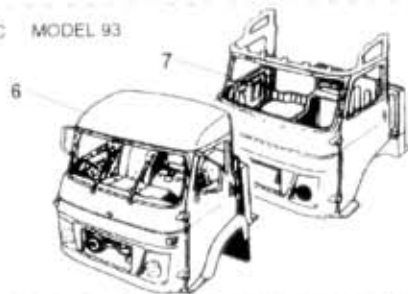

81.02.1

A21F, A211F PARK A

A211F PARK B

A211FC PARK B

A21TF, A21TFC MODEL 93

A21TF, A21TFC MODEL 95

NÁHRADNÍ DÍLY
AVIA

A21T-F,FC - poz. 6, 7, 8, 9, 10, 11, 12

Typ podsk. Verze podsk. Název skupiny KAROSERIE
A2*F A211FC, A21T-FC Název podskupiny Budka-furgon

81.02.1

Poz	Objednáč číslo	Název dílu	Poč. ks	Typ	Verze	Platnost		Z	Čís. T.1.
						Od	Do		
01	362-701051	Budka vybavená	1	I			0993		
03	362-700067	Skelet lakovaný	1	I			0993		
04	362-701058	Budka vybavená	1	J			0788 0993		
05	362-700065	Skelet lakovaný	1	J			0788 0993		
06	362-701065	Budka vybavená	1				1093 1294		
07	362-701066	Skelet lakovaný	1				1093 1294		
08	362-701067	Skelet nelakovaný	1				1093 1294		
09	362-700073	Budka vybavená	1				0195		
10	360-700056	Skelet lakovaný	1				0195		
11	362-700072	Skelet nelakovaný	1				0195		
12	362-700074	Skelet nelakovaný	1				0195		