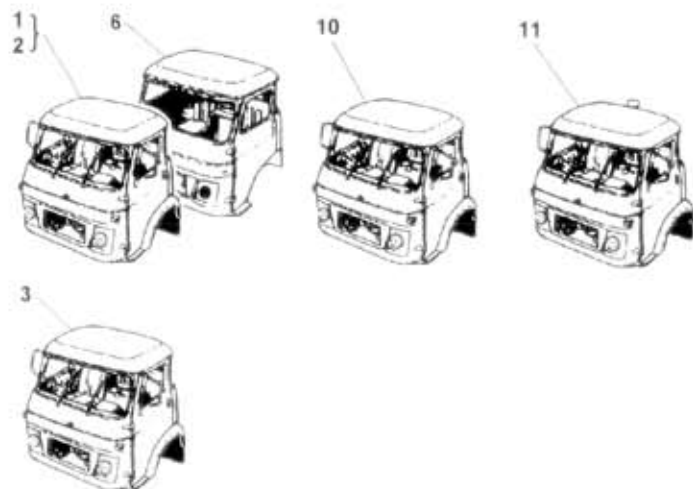

81.01.1

A21N, A31, A21.1N, A31.1, PARK A

A21.1N, A31.1, PARK B

NÁHRADNÍ DÍLY
AVIA

Typ podsk. Verze podsk. Název skupiny KAROSERIE
A21N/A31 A211N/A311 Název podskupiny Budka

81.01.1

Poz	Objednávací číslo	Název dílu	Počet ks	Typ	Verze	Platnost Od	Platnost Do	Z	Čís. T.I.
01	362-701050	Budka vybavená "A31, A31.1"	1	[S]	A I		0993		
02	362-701077	Budka vybavená "A21N, A21.1N"	1	[S]	A I		0993		
03	362-701056	Budka vybavená "A21N, A31/A21.1N, A31.1"	1	[S]	SSSR		0993		
06	362-701055	Skelet lakovaný "A21N, A31/A21.1N, A31.1"	1	[S]	A I		0993		
10	363-701060	Budka vybavená "A21N, A31/A21.1N, A31.1"	1	[T]	Cuba		0993		
11	363-700069	Budka vybavená "A21N, A31/A21.1N, A31.1"	1	[T]	B I		0993		
13	362-701063	Budka vybavená "A21.1N, A31.1"	1	[S]	A J	0788	0993		
14	362-700063	Skelet lakovaný "A21.1N, A31.1"	1	[S]	A J	0788	0993		
15	363-701063	Budka vybavená s PP "A31.1-AG3,4"	1	[AG]	D J	0190	0993		
16	363-700071	Skelet nelakovaný "A31.1-AG3,4"	1	[AG]	D J	0190	0993		