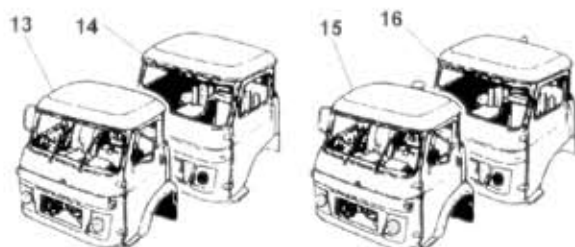

81.01.1

A21N, A31, A21.1N, A31.1, PARK A

A21.1N, A31.1, PARK B

NÁHRADNÍ DÍLY
AVIA

Typ podsk. Verze podsk. Název skupiny KAROSERIE
A21N/A31 A211N/A311 Název podskupiny Budka

81.01.1

Poz	Objednávací číslo	Název dílu	Počet ks	Typ	Verze	Platnost Od	Platnost Do	Z	Čís. T.I.
01	362-701050	Budka vybavená "A31, A31.1"	1	[S]	A I		0993		
02	362-701077	Budka vybavená "A21N, A21.1N"	1	[S]	A I		0993		
03	362-701056	Budka vybavená "A21N, A31/A21.1N, A31.1"	1	[S]	SSSR		0993		
06	362-701055	Skelet lakovaný "A21N, A31/A21.1N, A31.1"	1	[S]	A I		0993		
10	363-701060	Budka vybavená "A21N, A31/A21.1N, A31.1"	1	[T]	Cuba		0993		
11	363-700069	Budka vybavená "A21N, A31/A21.1N, A31.1"	1	[T]	B I		0993		
13	362-701063	Budka vybavená "A21.1N, A31.1"	1	[S]	A J	0788	0993		
14	362-700063	Skelet lakovaný "A21.1N, A31.1"	1	[S]	A J	0788	0993		
15	363-701063	Budka vybavená s PP "A31.1-AG3,4"	1	[AG]	D J	0190	0993		
16	363-700071	Skelet nelakovaný "A31.1-AG3,4"	1	[AG]	D J	0190	0993		