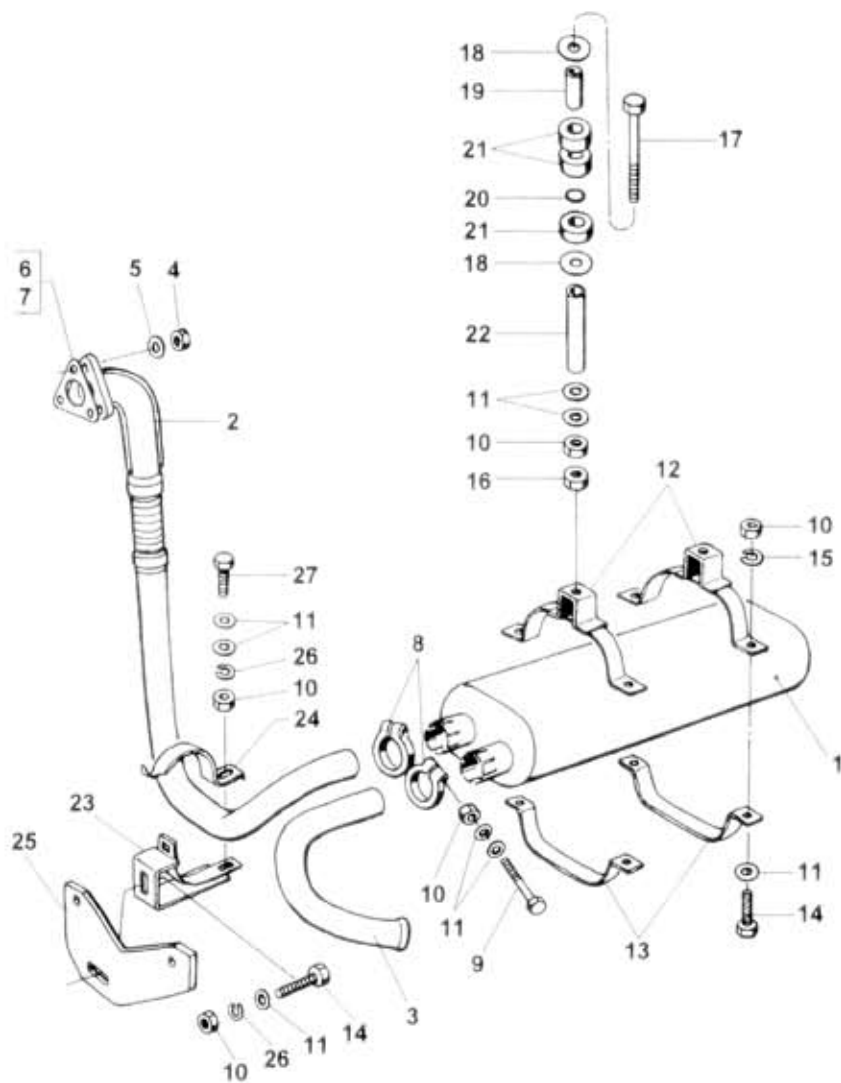

73.03.0

NÁHRADNÍ DÍLY
AVIA

Typ podsk. Verze podsk. Název skupiny VÝFUK
A31T 407.02 Název podskupiny Výfukové potrubí s tlumičem

73.03.0

Poz	Ojednací číslo	Název dílu	Poč ke	Typ	Verze	Platnost Od	Platnost Do	Z	Čís. T.I.
01	363-600506	Tlumič vyfuku	1			0195			
02	363-600547	Trubka výfuková úpl.	1			0195			
03	363-600549	Trubka výstupní úpl.	1			0195			
04	992-402288	Matice M8	3		ČSN 02 1402.55	0195			
05	360-009650	Podložka	3			0195			
06	362-690850	Těsnění	1	1.ALT		0195			
07	362-690851	Těsnění	1	2.ALT		0195			
08	362-602163	Objímka tlumiče	2			0195			
09	970-290090	Šroub M10x90	2		ČSN 02 1101.25	0195			
10	992-401490	Matice M10	10		ČSN 02 1401.25	0195			
11	992-701490	Podložka 810,5	15		ČSN 02 1702.15	0195			
12	363-602165	Polovina objímky úpl.	2			0195			
13	363-602164	Polovina objímky	2			0195			
14	971-290030	Šroub M10x30	5		ČSN 02 1103.25	0195			
15	992-745490	Podložka 10,5	4		ČSN 02 1745.05	0195			
16	992-403490	Matice M10	2		ČSN 02 1403.25	0195			
17	970-290120	Šroub M10x120	2		ČSN 02 1101.25	0195			
18	363-095801	Podložka	4			0195			
19	363-608090	Rozpěrka	2			0195			
20	360-690800	Kroužek pružný	2			0195			
21	360-690801	Kroužek těsnící	6			0195			
22	360-608093	Rozpěrka	2			0195			
23	363-602166	Polovina objímky svař.	1			0195			
24	363-602167	Polovina objímky	1			0195			
25	363-602315	Držák objímky	1			0195			
26	991-740010	Podložka 10	2		ČSN 02 1740.00	0195			
27	971-290025	Šroub M10x25	1		ČSN 02 1103.25	0195			