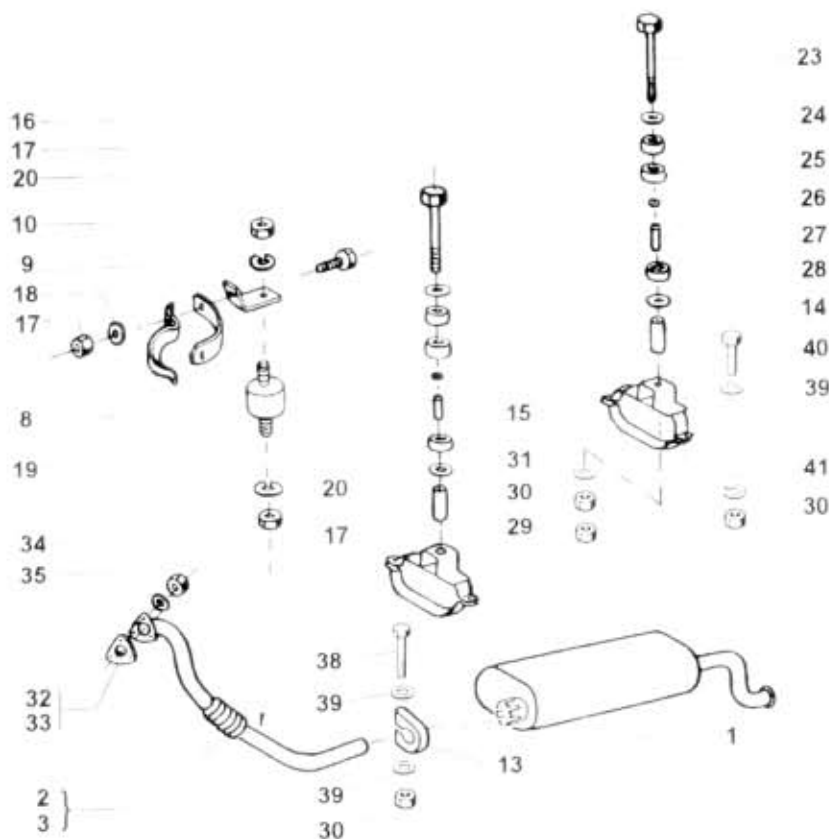

73.02.0

Typ podsk.
AZ1T/A31TVerze podsk.
407.01.03

Název skupiny

VYFUK

Název podskupiny

Výfukové potrubí s tlumičem

73.02.0

 NÁHRADNÍ DÍLY
 AVIA

Pol.	Ojedační číslo	Název dílu	Poc ks	Typ	Verze	Platnost Od	Platnost Do	Z	Čís. T.I.
01	362-600505	Tlumič výfuku	1			1093			
02	363-600546	Trubka výfuková úpl. "A31T"	1	61		1093			
03	362-600545	Trubka výfuková úpl. "A31T"	1	57		1093			
08	362-602160	Polovina objímky	1			1093			
09	362-602161	Polovina objímky	1			1093			
10	363-602313	Držák	1			1093			
13	362-602163	Objímka tlumiče úpl.	1			1093			
14	363-602162	Polovina objímky úpl.	2			1093			
15	363-602164	Polovina objímky	2			1093			
16	971-188030	Šroub M8x30	0		ČSN 02 1103.15				
17	992-401488	Matice M8	0		ČSN 02 1401.25				
18	992-702488	Podložka 8,4	0		ČSN 02 1702.15				
19	353-602782	Podložka pružná	1			1093			
20	992-745488	Podložka 8,4	0		ČSN 02 1745.05				
23	970-290120	Šroub M10x120	2		ČSN 02 1101.25				
24	991-727010	Podložka 11	4		ČSN 02 1727				
25	360-690801	Kroužek těsnící	6			1093			
26	360-690800	Kroužek pružný	2			1093			
27	363-608090	Kozpěrka krátká	2			1093			
28	360-608093	Kozpěrka	2			1093			
29	992-403490	Matice M10	2		ČSN 02 1403.25				
30	992-401490	Matice M10	0		ČSN 02 1401.25				
31	992-702490	Podložka 10,5	2		ČSN 02 1702.15				
32	362-690850	těsnění	1			1093			AI 1.1
33	362-690851	těsnění	1			1093			AI 1.2
34	992-402288	Matice M8	3		ČSN 02 1402.55				
35	360-009650	Podložka	3			1093			
38	970-290090	Šroub M10x90	1		ČSN 02 1101.25				
39	992-701490	Podložka 810,5	0		ČSN 02 1702.15				
40	971-290030	Šroub M10x30	4		ČSN 02 1103.25				
41	992-745490	Podložka 10,5	4		ČSN 02 1745.05				