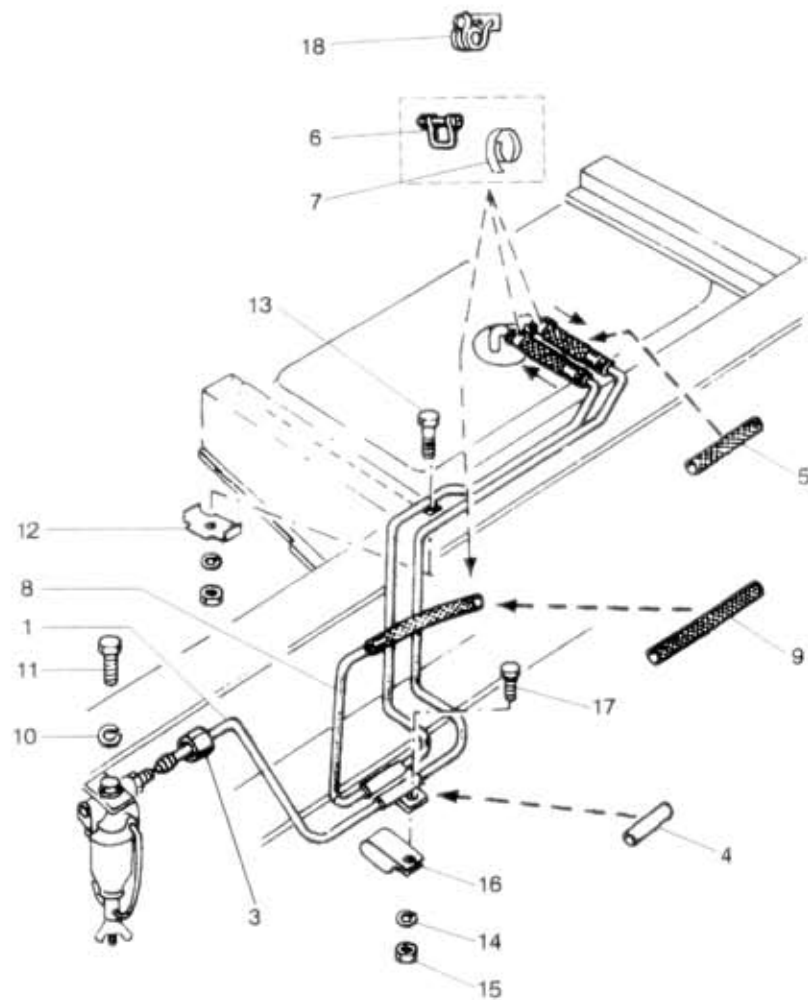

71.29.0

NÁHRADNÍ DÍLY
AVIA

Typ podsk. Verze podsk. Název skupiny **NADRŽ PALIVA**
 A21NL/A311 [S], rám PARK B Název podskupiny Potrubí paliva-rám

71.29.0

Poz	Objednávací číslo	Název dílu	Počet ks	Typ	Verze	Platnost		Z	Čís. T.I.
						Od	Do		
01	363-610214	Potrubí k hrubému čistíči	1				0788		
03	193-945700	Matice převlečná	1						
04	930-500913	Hadice L=40	2						
05	930-530813	Hadice L=70	2						
06	930-490205	Spona 5	3						
07	930-480005	Pásek 5x175	3						
08	363-610213	Potrubí k nádrži	1				0788		
09	930-530813	Hadice L=200	1						
10	991-740008	Podložka 8	1						
11	971-288016	Šroub M8x16	1						
12	362-612311	Držák	1				0788		
13	970-286022	Šroub M6x22	1						
14	991-740006	Podložka 6	2						
15	992-401486	Matice M6	2						
16	361-612310	Držák trubek	1						
17	971-286014	Šroub M6x14	1						
18	930-590014	Svorka LOVĚNA drátěná	3						