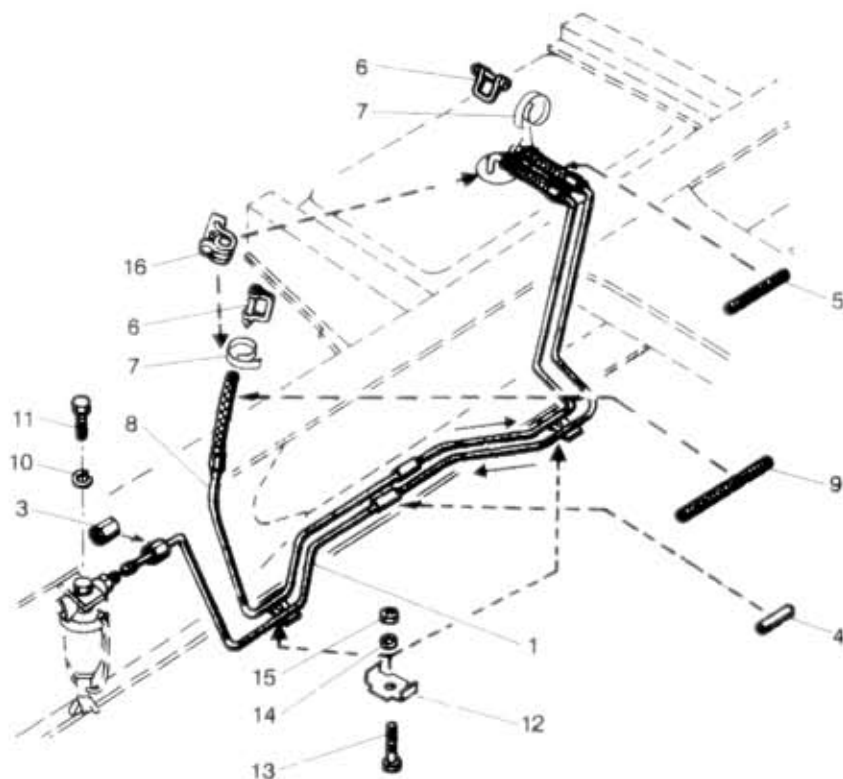

71.28.0

NAHRADNÍ DÍLY  
AVIA

Typ podsk. Verze podsk.  
A211N.F.FC [S][V-p]

Název skupiny NÁDRŽ PALIVA  
Název podskupiny Potrubí paliva-rám

71.28.0

Poz	Ojedační číslo	Název dílu	Poč ks	Typ	Verze	Platnost Od Do	Z	čís. T.I.
01	362-060113	Potrubí k hrubému čističi	1			0688		
01A	362-610212	Potrubí k hrubému čističi	1			0788		
03	193-945700	Matice převlečná	1					
04	930-500913	Hadice l-40	2					
05	930-530813	Hadice l-70	2					
06	930-490205	Spouha 5	3			ČSN 02 2752.5		
07	930-480005	Pásek 5x175	3			ČSN 02 2757		
08	362-060114	Potrubí k nádrži	1			0688		
08A	362-610213	Potrubí k nádrži	1			0788		
09	930-530813	Hadice l-200	1					
10	991-740008	Podložka 8	1			ČSN 02 1740.00		
11	971-288014	Šroub M8x14	2			ČSN 02 1103.25		
12	362-612311	Držák	2			0788		
13	970-286022	Šroub M6x22	2			ČSN 02 1101.25		
14	991-740006	Podložka 6	2			ČSN 02 1740.00		
15	992-401486	Matice M6	2			ČSN 02 1401.25		
16	930-590014	Svorka LOVĚNA drátěná	3			/náhrada pozic 6 a 7/		