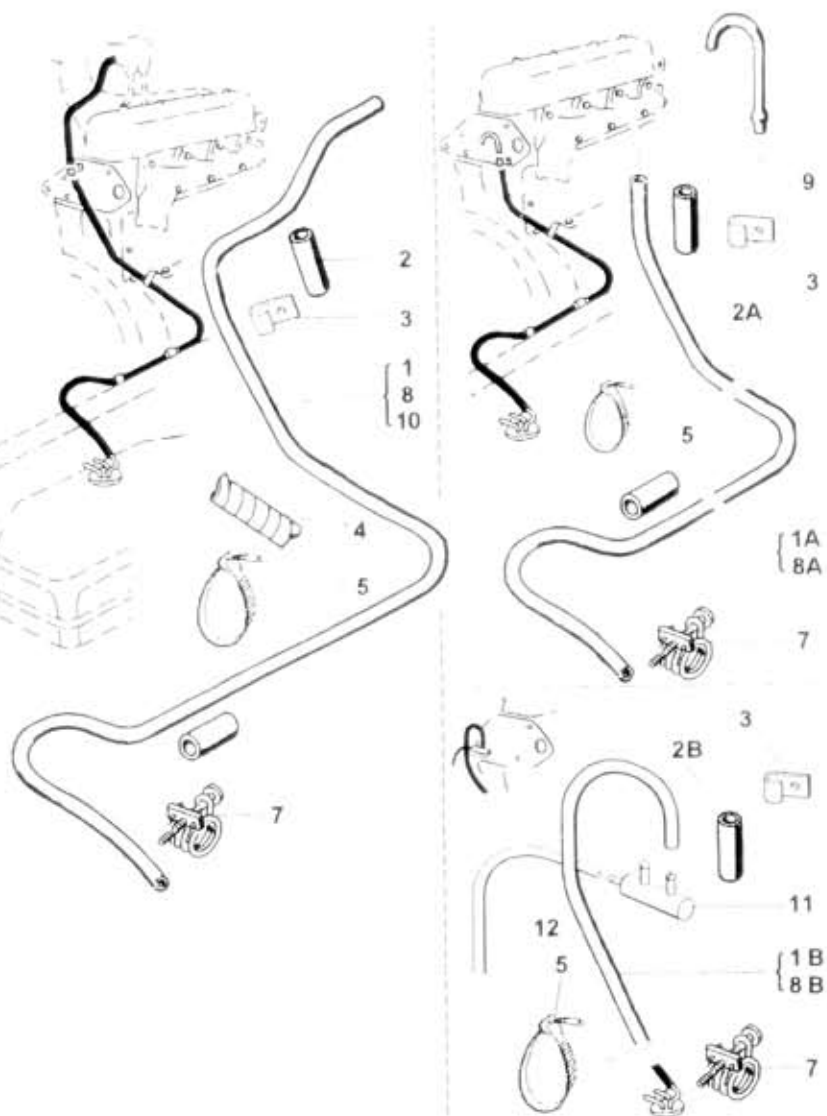

71.05.0

НАКРАПНИ ДЕЛЫ
AVIA

A21, A31 - poz. 1B, 2B, 8B, 11, 12

Typ podř. A2*/A3*

Verze podř.

Název skupiny

NADŘ PÁLIVA

Název podskupiny

Odvzdušnění palivové nadrž

71.05.0

Poz	Číslo	Název dílu	Poc ks	Typ	Verze	Platnost		Z	Čís. I.I.
						Od	Do		
01	930-540609	Hadice l 1500	1	11			0990		
01A	930-540609	Hadice l 1030	1	29			1090 0993		
01B	930-540609	Hadice l 1520	1	45			1093	N	
02	934-311015	Hadice l 40	0				0990		
02A	930-500913	Hadice l 40	0				1090 0993		
02B	930-500913	Hadice l 125	1	51			1093	N	
03	360-612161	Držák	1						
04	-N-	Pružina	1						
05	-N-	Pásek upínací	1				0990		
05A	362-046420	Pásek upínací	1				1090 1292		
05B	311-564390	Pásek upínací	0				0193	Z	
06	-N-	Knoflík	1				0990		
07	930-590010	Svorka LOVĚNA drátěná	1						
08	930-540609	Hadice l 2150	1	16			0990		
08A	930-540609	Hadice l 1675	1	16			1090 0993		
08B	930-540609	Hadice l 2200	1	67			1093	N	
09	362-060118	Trubka od vzdušňovací žhavi	1				1090		
10	930-540609	Hadice l 1600	1	5			0990		
11	362-618760	Rozvodka upl.	1	51			1093		
12	930-540406	Hadice l 550	1	51			1093		