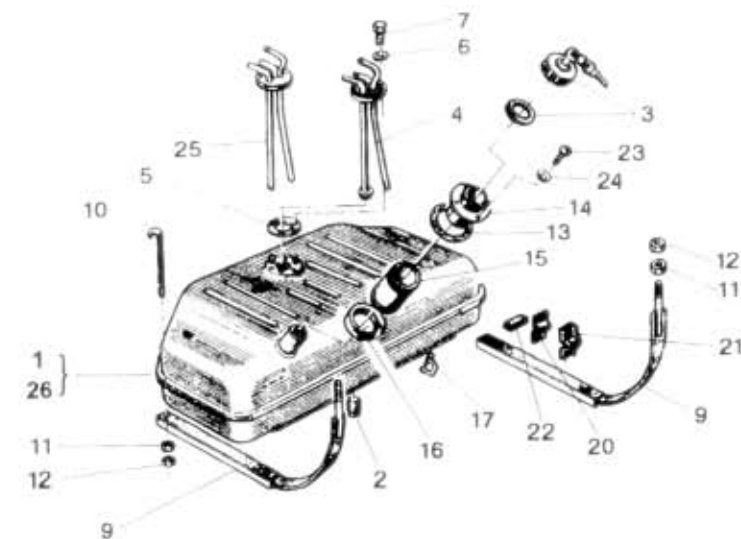

71.01.4

NAHRADNÍ DÍLY
AVIA

poz.14A,25 - A21TF,FC
poz.1 - A21TF,FC 93 / poz.26 - A21TF,FC 95

Typ podsk. Verze podsk. Název skupiny NÁDRŽ PALIVA
A2*F,FC Název podskupiny NÁDRŽ paliva/70L/

71.01.4

Poz	Ujednací číslo	Název dílu	Poč ks	Typ	Verze	Platnost Od	Do	Z	Čís. T.1
01	362-610021	Nádrž paliva úpl. "A21TF,FC/A21TF,FC93"	1				1294		
02	360-614671	Zátka	1						
03	113-691502	Uzávěr úpl.se zámkem	1						
04	362-610260	Přiruba úpl. "A21TF,FC AVIA"	1				0993		
05	360-691930	Těsnění	1						
06	991-740006	Podložka 6	3						ČSN 02 1740.00
07	971-286012	Šroub M6x12	3						ČSN 02 1103.25
09	362-619090	Pás upínací úpl.	2				1293		
09A	362-619093	Pás upínací úpl.	2			0194		7	
10	360-612520	Třmen	2						
11	992-401488	Matice M8	4						ČSN 02 1401.25
12	992-403488	Matice M8	4						ČSN 02 1403.25
13	360-691803	Těsnění	1						
14	360-614110	Hrdlo "A21F,A21,11"	1	3					
14A	362-614110	Hrdlo "A2*FC"	1						
15	362-691970	Hadice 567/0x6/5	1						
16	930-480009	Páska 9x490	1						ČSN 02 2757
17	930-490009	Spona 9	1						ČSN 02 2751.5
20	360-691805	Podložka pryžová	2						
21	360-612860	Vedení upínacího pásu	2						
22	934-940500	Těsnění ochranné L=60	2						
23	975-085014	Šroub M5x14	4						ČSN 02 1146.25
24	992-740485	Podložka 5	4						ČSN 02 1740.05
25	362-610261	Přiruba úpl. "A21T-F,FC"	1				1093		
26	362-610023	Nádrž paliva úpl. "A21TF,FC95"	1	H			0195		
27	934-121920	Podložka L=310	2						
28	934-121920	Podložka L=60	2						