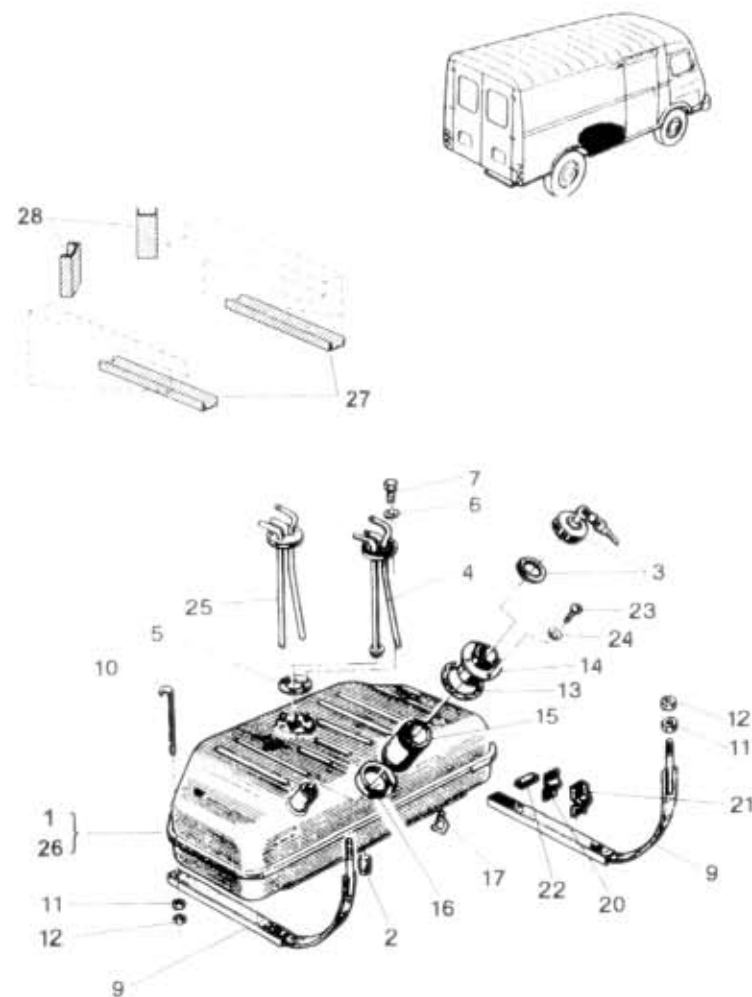

71.01.4

NAHRADNÍ DÍLY
AVIA

poz.14A,25 - A21TF,FC
poz.1 - A21TF,FC 93 / poz.26 - A21TF,FC 95

Typ podsk. Verze podsk. Název skupiny NÁDRŽ PALIVA
A2*F,FC Název podskupiny NÁDRŽ paliva/70L/

71.01.4

Poz	Ujednací číslo	Název dílu	Poč ks	Typ	Verze	Platnost Od	Do	Z	Čís. T.1
01	362-610021	Nádrž paliva úpl. "A21TF,FC/A21TF,FC93"	1				1294		
02	360-614671	Zátka	1						
03	113-691502	Uzávěr úpl.se zámkem	1						
04	362-610260	Přiruba úpl. "A21TF,FC AVIA"	1				0993		
05	360-691930	Těsnění	1						
06	991-740006	Podložka 6	3						ČSN 02 1740.00
07	971-286012	Šroub M6x12	3						ČSN 02 1103.25
09	362-619090	Pás upínací úpl.	2				1293		
09A	362-619093	Pás upínací úpl.	2			0194		7	
10	360-612520	Třmen	2						
11	992-401488	Matice M8	4						ČSN 02 1401.25
12	992-403488	Matice M8	4						ČSN 02 1403.25
13	360-691803	Těsnění	1						
14	360-614110	Hrdlo "A21F,A21,11"	1	3					
14A	362-614110	Hrdlo "A2*FC"	1						
15	362-691970	Hadice 567/0x6/5	1						
16	930-480009	Páska 9x490	1						ČSN 02 2757
17	930-490009	Spona 9	1						ČSN 02 2751.5
20	360-691805	Podložka pryžová	2						
21	360-612860	Vedení upínacího pásu	2						
22	934-940500	Těsnění ochranné L=60	2						
23	975-085014	Šroub M5x14	4						ČSN 02 1146.25
24	992-740485	Podložka 5	4						ČSN 02 1740.05
25	362-610261	Přiruba úpl. "A21T-F,FC"	1				1093		
26	362-610023	Nádrž paliva úpl. "A21TF,FC95"	1	H			0195		
27	934-121920	Podložka L=310	2						
28	934-121920	Podložka L=60	2						