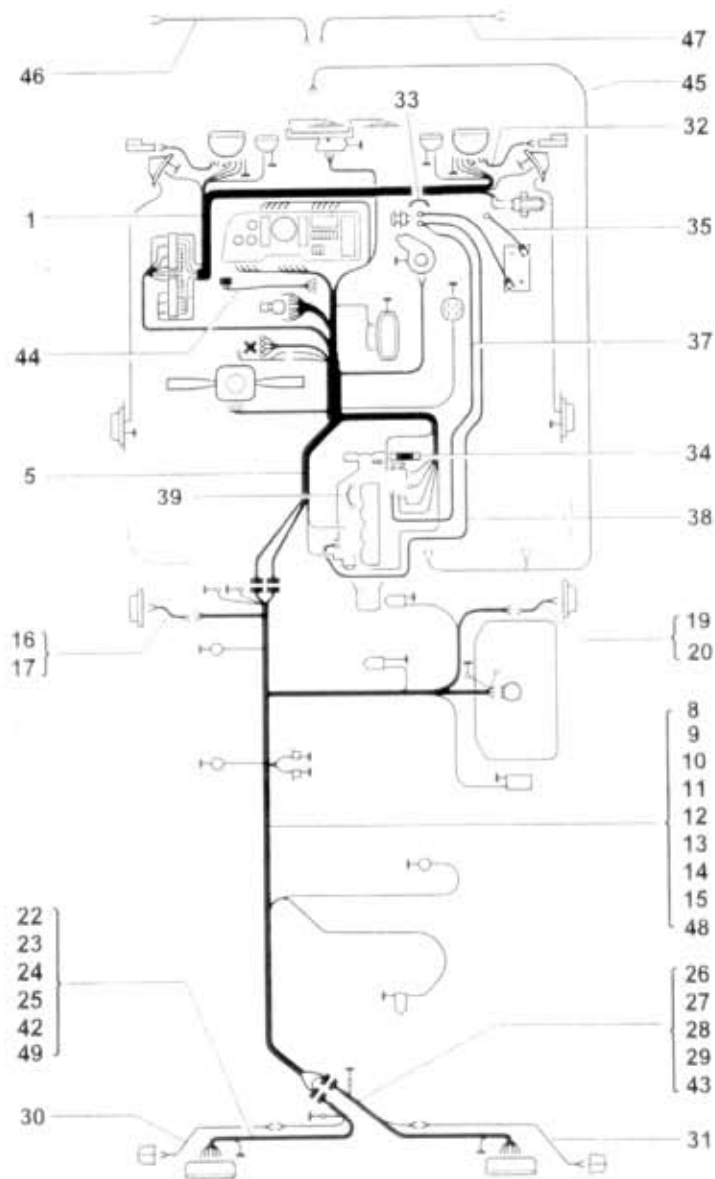

62.55.2

NÁHRADNÍ DÍLY
AVIA

Typ podsk. verze podsk. název skupiny ELEKTRICKÁ VÝSTROJ A VYBAVA
A21T/A31T [M95] název podskupiny Svazky vodičů a jednotl. vodiče

62.55.2

Poř. číslo	Ojdnací číslo	Název dílu	Poč. ks	Typ	Verze	Platnost		Z	čís. T.J.
						Od	Do		
01	362-730653	Svazek vodičů přední	1				0195		
05	362-730654	Svazek vodičů budky	1				0195		
08	363-730651	Svazek vodičů rámu "A311-K"	1				0195		
09	363-730652	Svazek vodičů rámu "A311K-S"	1				0195		
10	363-730653	Svazek vodičů rámu "A311K-150"	1				0195		
11	363-730654	Svazek vodičů rámu "A311-N"	1				0195		
12	363-730655	Svazek vodičů rámu "A311-L"	1				0195		
13	362-731636	Svazek vodičů rámu "A211-N"	1				0195		
14	362-731637	Svazek vodičů rámu "A211-P"	1				0195		
15	362-731638	Svazek vodičů rámu "A211-FC"	1				0195		
16	362-731639	Svazek vodičů sahr. svátel L "A211"	1				0195		
17	363-731662	Svazek vodičů sahr. svátel L "A311-N.L"	1				0195		
19	362-730650	Svazek vodičů sahr. svátel P "A211"	1				0195		
20	363-731667	Svazek vodičů sahr. svátel P "A311-N.L"	1				0195		
22	363-731655	Svazek vodičů konc. svátel L "A311"	1				0195		
23	362-731630	Svazek vodičů konc. svátel L "A211"	1				0195		
24	363-731656	Svazek vodičů konc. svátel L "A311K-150"	1				0195		
25	363-731659	Svazek vodičů konc. svátel L "A311K-S"	1				0195		
26	363-731657	Svazek vodičů konc. svátel P "A311"	1				0195		
27	362-731629	Svazek vodičů konc. svátel P "A211"	1				0195		
28	363-731658	Svazek vodičů konc. svátel P "A311K-150"	1				0195		
29	363-731660	Svazek vodičů konc. svátel P "A311K-S"	1				0195		
30	363-730645	Svazek vodičů obrys. svátel L "A211-N/A311-N"	1				0195		
31	363-730646	Svazek vodičů obrys. svátel P "A211-N/A311-N"	1				0195		
32	363-730649	Svazek vodičů obrys. svátel	2				0195		
33	360-736684	Propojka ukostřeni budky viz. 60.01.0/26	1				0195		
34	360-919110	Paš ukostřeni motoru	1				0195		
35	362-036602	Vodič od odpojovače k baterii	1				0195		
37	362-036605	Vodič od odpojovače k alternátoru	1				0195		
38	362-036604	Vodič od odpojovače ke spouštěči	1				0195		
39	362-036610	Propojka žhavení svíček	3				0195		
42	362-731620	Svazek vodičů konc. svátel L "A211-L"	1				0195	0695	