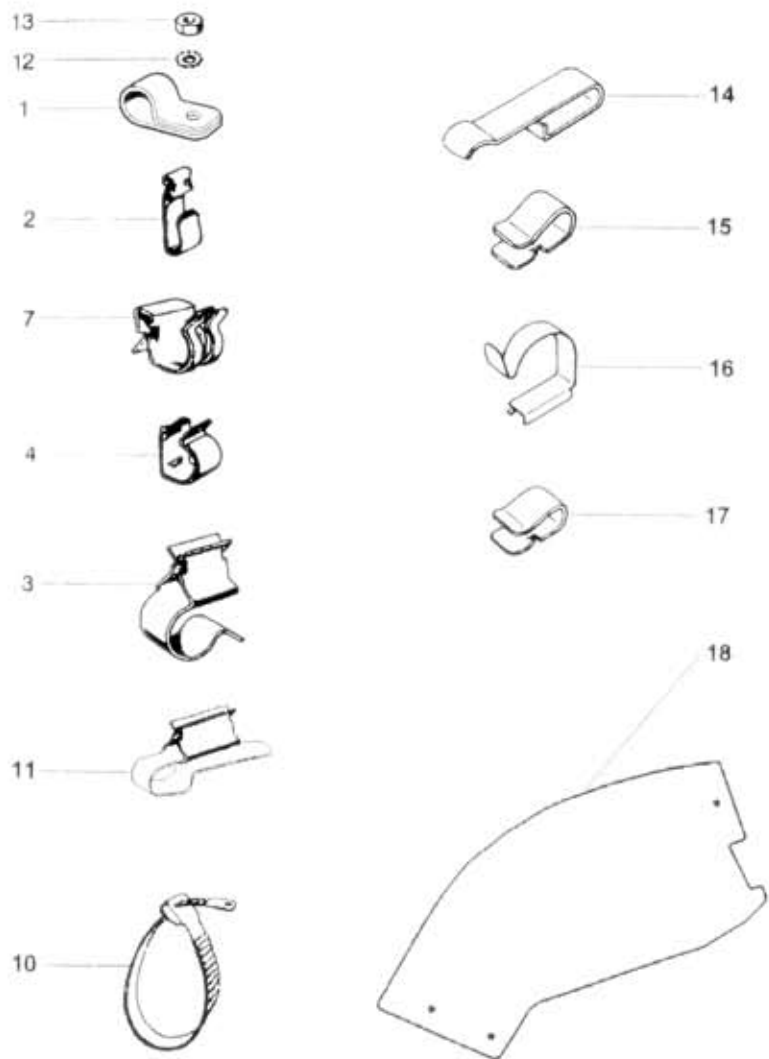

62.42.0

NAHRADNI DILY
AVIA

Typ podsk.
A2*/A3*

Verze podsk.

Název skupiny

ELEKTRICKÁ VÝSTROJ A VYBAVA

Název podskupiny

Spony

62.42.0

Poz	Objednací číslo	Název dílu	Počet	Typ	Verze	Platnost Od	Platnost Do	Z	Čís. T.I.
01	360-736429	Přichytka	0						
02	360-736403	Přichytky pro kab.6,7-8	0				0191		
03	360-736404	Přichytka pro kab.15	0						
04	360-736418	Přichytka pro kab.15	0				1294		
07	360-736400	Přichytka pro kab.8-12	0						
10	311-564390	Pásek upínací	0						
		ČD 442-25447-060-5							
11	360-736401	Přichytka pro kab.8-10	0				0688		
12	992-744486	Podložka 6,4	0						
		ČSN 02 1744.05							
13	992-401486	Matice M6	0						
		ČSN 02 1401.25							
14	362-736421	Přichytka	0						
15	362-736422	Přichytka 13774	0						
16	362-736423	Přichytka 14056	0						
17	362-736424	Přichytka 16885	0						
18	362-502112	Kryt kabelů	1				0693 1294