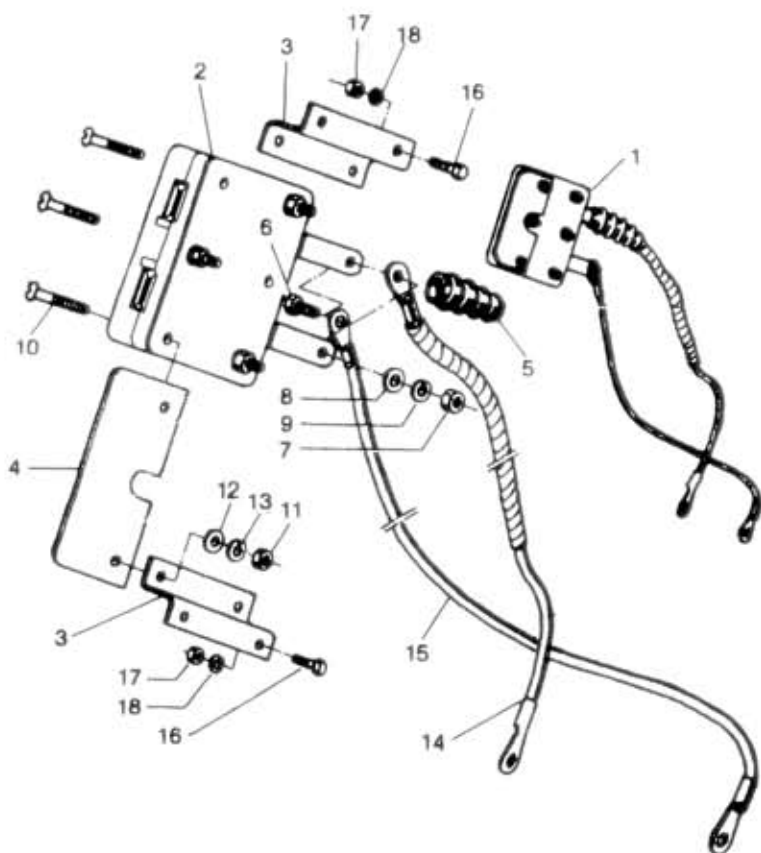

62.25.0

Typ podsk.  
A211/A31.1

Verze podsk.

Název skupiny ELEKTRICKÁ VÝSTROJ A VÝBAVA

Název podskupiny Souprava zásuvky vnější.zdroje do 09/93

62.25.0

Poz	Objednávací číslo	Název dílu	Počet ks	Typ	Verze	Platnost		Z	Čís. T. l.
						Od	Do		
01	361-939190	Souprava zásuvky vnějšího zdroje	1				0993		
02	390-939191	Zásuvka vnějšího zdroje	1				0993		
03	-N-	Konzola	2				0993		
04	-N-	Podložka	1				0993		
05	353-519821	Prašnice	1				0993		
06	971-290020	Šroub M10x20	2			ČSM 02 1103.25	0993		
07	992-401490	Matice M10	2			ČSM 02 1401.25	0993		
08	992-702490	Podložka 10.5	2			ČSM 02 1702.15	0993		
09	991-740010	Podložka 10	2			ČSM 02 1740.00	0993		
10	975-886045	Šroub 8M6x45	6			ČSM 02 1151.25	0993		
11	992-401486	Matice M6	6			ČSM 02 1401.25	0993		
12	992-702486	Podložka 6.4	6			ČSM 02 1702.15	0993		
13	991-740006	Podložka 6	6			ČSM 02 1740.00	0993		
14	-N-	Vodič ke spouštěči	1				0993		
15	-N-	Vodič od zásuvky na kostru	1				0993		
16	971-285014	Šroub M5x14	4			ČSM 02 1103.25	0993		
17	992-401485	Matice M5	4			ČSM 02 1401.25	0993		
18	991-740006	Podložka 5	4			ČSM 02 1740.00	0993		

NÁHRADNÍ DÍLY  
AVIA