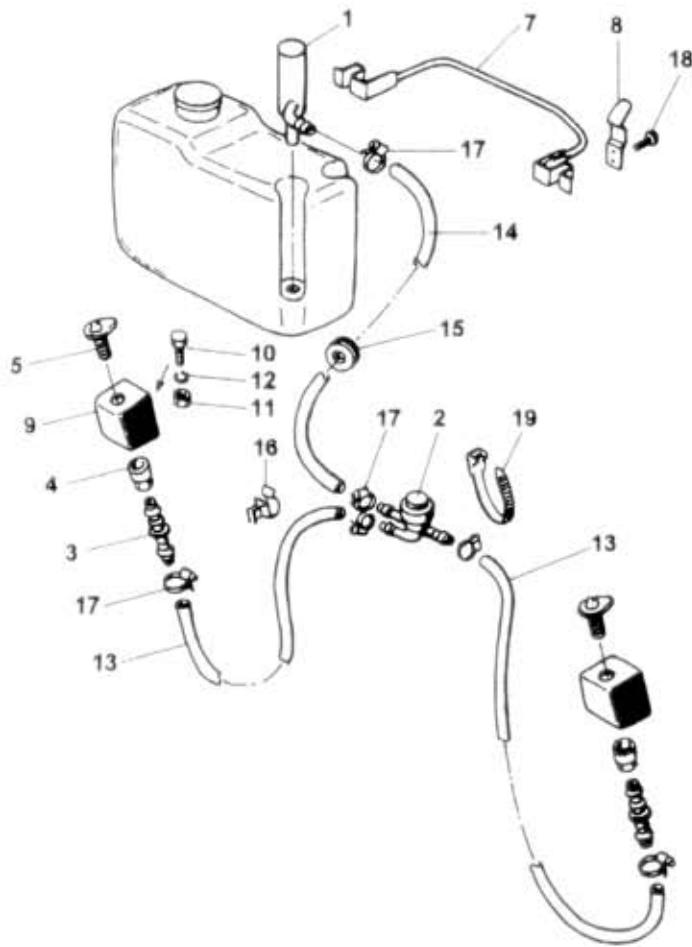

61.52.0

NAHRADNÍ DÍLY
AVIA

Typ podsk.
A21T-FC

Verze podsk.

Název skupiny ELEKTRICKÁ VÝSTROJ A VÝBAVA
Název podskupiny Omyvač světel *HELLA*

61.52.0

Poz	Ojednatel číslo	Název dílu	Poč ks	Typ	Verze	Platnost Od Do	Z	Čís. T. I.
01	362-930290	Pumpa motorová ČD 81W 004 764-02	1			0494		284
02	115-930340	Ventil ČD 9X1 004 100-02	1			0494		
03	362-930360	Díl spojovací ČD 9X1 126 144-00	2			0494		
04	362-930750	Matice ČD 9MM 122 477-00	2			0494		
05	321-930320	Tryska ČD 9XX 003 569	2			0494		
06	362-930301	Nádržka ČD 8RW 850 169-00	1			0494		
07	362-732520	Těmen upevňovací	1			0494		
08	362-930403	Držák	2			0494		
09	362-930390	Držák trysky	2			0494		
10	971-286012	Šroub M6x12 ČSN 02 1103.25	4			0494		
11	992-401486	Matice M6 ČSN 02 1401.25	4			0494		
12	991-740006	Podložka 6 ČSN 07 1740.00	4			0494		
13	362-930980	Hadice 10x3 l-830 polotovaru pro p. 13,14 ČD 9GS 120 738-26	2			0494		
14	362-930981	Hadice 10x3 l-540	1			0494		
15	390-793553	Průchodka	1			0494		
16	360-736404	Přichytka	1			0494		
17	362-691701	Spina TORRO 10-16/7,5 C6W2	6			0494		
18	362-930730	Šroub	4			0494		
19	311-564390	Pásek upínací ČD 11AZ 442-25447-060-5	2			0494		