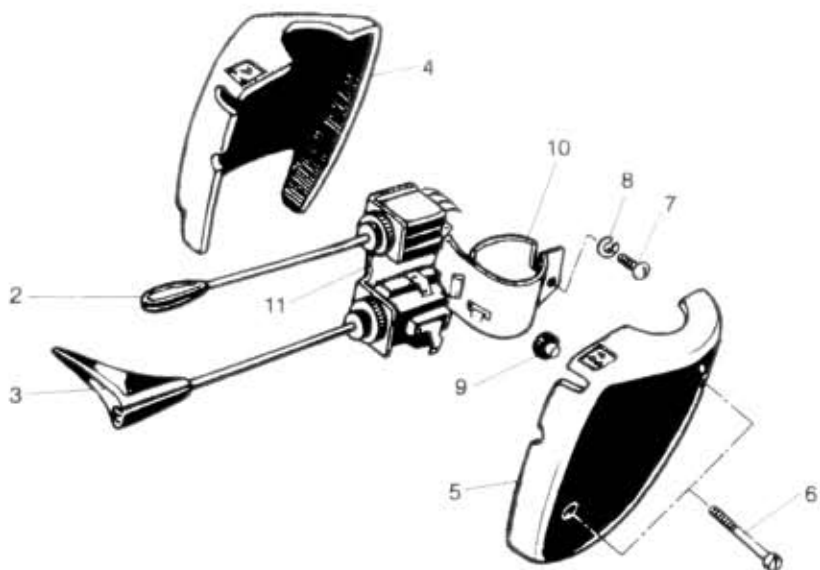

61.20.0

Typ podsk. Verze podsk. Název skupiny ELEKTRICKÁ VÝSTROJ A VÝBAVA
 A21,A21T93 A31,A31T93 Název podskupiny Ovladač páčkový s krytem do 12/94

61.20.0

Poz	Ojednací číslo	Název dílu	Poč ks	Typ	Verze	Platnost		Z	Čís. T.I.
						Od	Do		
01	360-730111	Kryt tyče řízení s přepín.	1				0688		
01A	360-730112	Kryt tyče řízení s přepín.	1			0788	0994	Z	
01B	362-730110	Kryt tyče řízení s přepín.	1			1094	1294	Z	
02	360-939100	Přepínač směrových světel	1						
03	360-939130	Přepínač dálkových světel	1				0688		
03A	360-939131	Skříňka spínací s přepínač. světel	1			0788	1294	Z	
04	-N-	Kryt	1				1294		
05	-N-	Vlko	1				1294		
06	974-164040	Šroub M6x40	2				1294		ČSN 02 1131.24
07	975-265012	Šroub M5x12	1				1294		ČSN 02 1146.24
08	992-740465	Podložka 5	1				1294		ČSN 02 1740.04
09	-N-	Opěrka	1				1294		
10	-N-	Přichytka	1				1294		
11	-N-	Držák	1				1294		