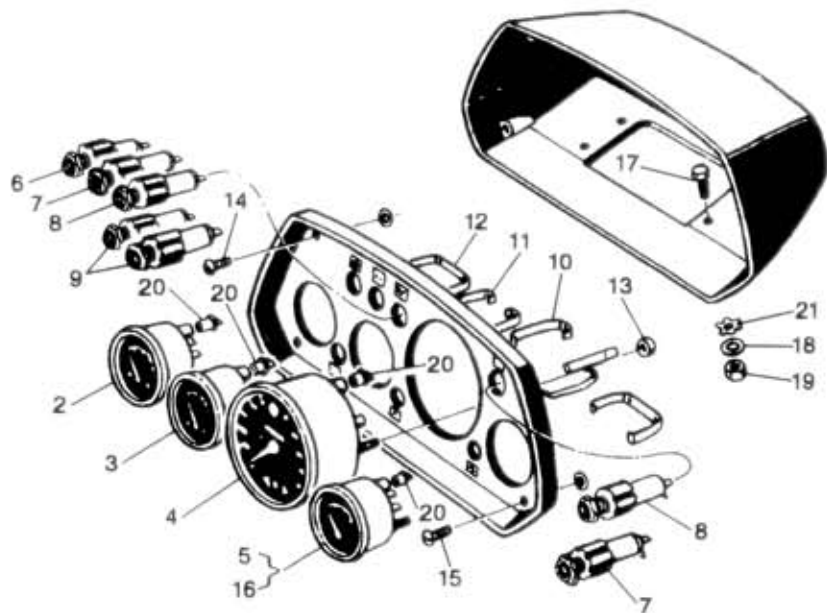

# 61.06.1

Typ podsk. Verze podsk.  
A21,A21T93 A31,A31T93

Název skupiny ELEKTRICKÁ VÝSTROJ A VÝBAVA  
Název podskupiny Kryt s přístroji od 07/88 do 12/94

# 61.06.1

NÁHRADNÍ DÍLY  
AVIA

Poz	Ojdnací číslo	Název dílu	Poř. ks	Typ	Verze	Platnost Od	Platnost Do	Z	Čís. T.I.
01	362-980010	Kryt s přístroji úpl.	1			0788	1294		
02	362-982041	Teploměr	1			0788	1294		
03	362-982020	Tlakoměr	1			0788	1294		
04	362-981020	Tachometr	1			0788	1294		
05	362-983011	Palivoměr	1			0788	1294		
06	390-925014	Svítilna kontrolní zelená	1			0788	1294		
07	390-925006	Svítilna kontr.červ.-rubín	3			0788	1294		
08	362-925060	Svítilna kontrolní oranžová	1			0788	1294		
09	390-925004	Svítilna kontr.červ. světla	2			0788	1294		
10	113-980220	Třmen	3			0788	1294		
11	360-980220	Třmen	2			0788	1294		
12	361-982222	Třmen	2			0788	1294		
13	992-401464	Matice M4	9			0788	1294		ČSN 02 1401.24
14	976-464012	Šroub M4x12	2			0788	1294		ČSN 02 1155.24
15	976-464016	Šroub M4x16	2			0788	1294		ČSN 02 1155.24
16	362-884020	Voltmetr ČF 50 00 361 607 * R V I *	1	5			0993		
17	971-286016	Šroub M6x16	4			0788	1294		ČSN 02 1103.25
18	992-726487	Podložka 7,4	4			0788	1294		ČSN 02 1726.15
19	992-401486	Matice M6	4			0788	1294		ČSN 02 1401.25
20	113-980250	Objímka	8			0788	1294		
21	992-744486	Podložka 6,4	4			0788	1294		ČSN 02 1744.05
22	362-730061	Kryt s přístroji úpl. * R V I *	1	5			0993		