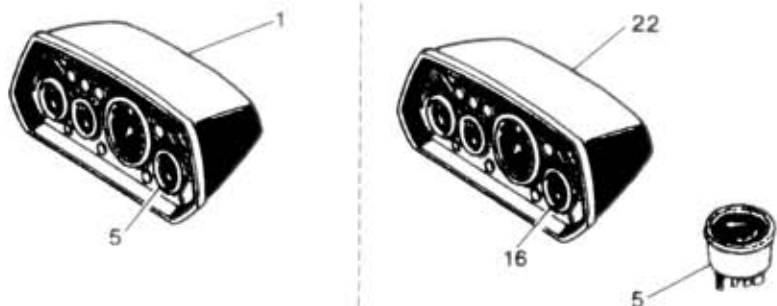

# 61.06.1

Typ podsk. Verze podsk.  
A21,A21T93 A31,A31T93

Název skupiny ELEKTRICKÁ VÝSTROJ A VÝBAVA  
Název podskupiny Kryt s přístroji od 07/88 do 12/94

# 61.06.1

NÁHRADNÍ DÍLY  
AVIA

Poz	Ojdnací číslo	Název dílu	Poř. ks	Typ	Verze	Platnost Od	Platnost Do	Z	Čís. T.I.
01	362-980010	Kryt s přístroji úpl.	1			0788	1294		
02	362-982041	Teploměr	1			0788	1294		
03	362-982020	Tlakoměr	1			0788	1294		
04	362-981020	Tachometr	1			0788	1294		
05	362-983011	Palivoměr	1			0788	1294		
06	390-925014	Svítilna kontrolní zelená	1			0788	1294		
07	390-925006	Svítilna kontr.červ.-rubín	3			0788	1294		
08	362-925060	Svítilna kontrolní oranžová	1			0788	1294		
09	390-925004	Svítilna kontr.červ. světla	2			0788	1294		
10	113-980220	Třmen	3			0788	1294		
11	360-980220	Třmen	2			0788	1294		
12	361-982222	Třmen	2			0788	1294		
13	992-401464	Matice M4	9			0788	1294		ČSN 02 1401.24
14	976-464012	Šroub M4x12	2			0788	1294		ČSN 02 1155.24
15	976-464016	Šroub M4x16	2			0788	1294		ČSN 02 1155.24
16	362-884020	Voltmetr ČF 50 00 361 607 * R V I *	1	5			0993		
17	971-286016	Šroub M6x16	4			0788	1294		ČSN 02 1103.25
18	992-726487	Podložka 7,4	4			0788	1294		ČSN 02 1726.15
19	992-401486	Matice M6	4			0788	1294		ČSN 02 1401.25
20	113-980250	Objímka	8			0788	1294		
21	992-744486	Podložka 6,4	4			0788	1294		ČSN 02 1744.05
22	362-730061	Kryt s přístroji úpl. * R V I *	1	5			0993		