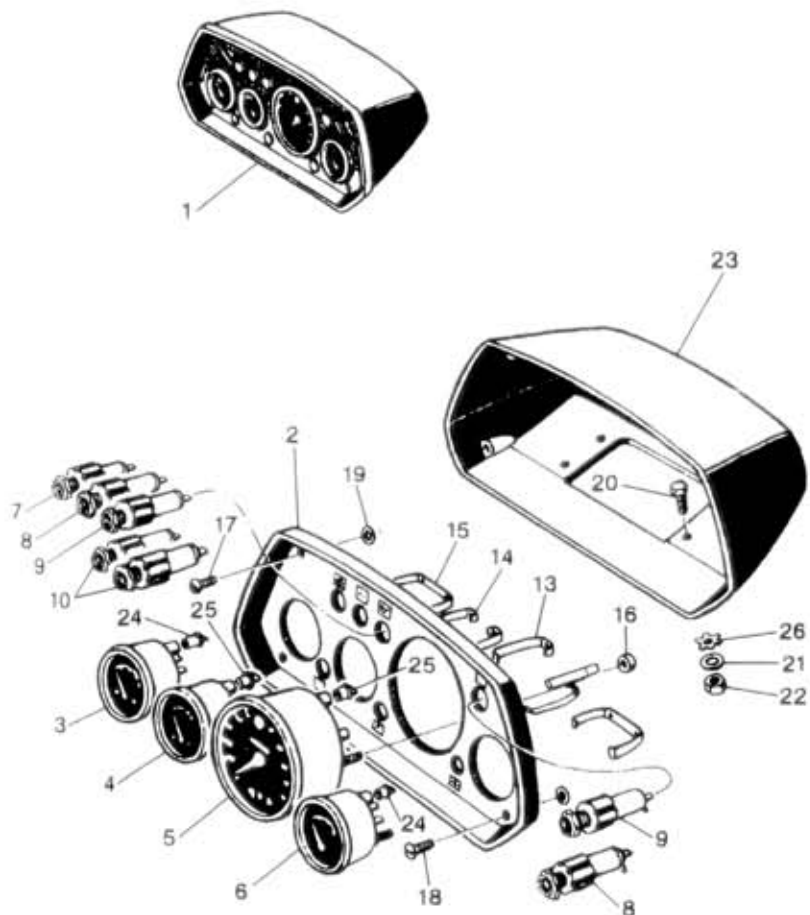

61.06.0

NAHRADNÉ DIELY
AVIA

Typ podsk.
A21/A31

Verze podsk.

Název skupiny

ELEKTRICKÁ VÝSTROJ A VÝBAVA

Název podskupiny

Kryt s přístroji

do 06/88

61.06.0

Poz	Ojednací číslo	Název dílu	Poč ks	Typ	Verze	Platnost Od	Platnost Do	Z	čís. T.I.
01	361-980011	Kryt s přístroji úpl.	1				0688		
02	-N-	Štit	1				0688		
03	360-982040	Teploměr	1				0688		
04	361-982021	Tlakoměr	1				0688		
05	360-981020	Rychloměr	1				0688		
06	360-983010	Palivoměr	1				0688		
07	390-925010	Svítilna kontrolní zelená	1				0688		
08	390-925000	Svítilna kontr.červ-rubin	2				0688		
09	390-925040	Svítilna kontrolní oranžová	2				0688		
10	390-925001	Svítilna kontrol. červená	2				0688		
13	113-980220	TFaen	3				0688		
14	360-980220	TFaen	2				0688		
15	361-982222	TFaen	1				0688		
16	992-401464	Matice M4	9			ČSN 02 1401.24	0688		
17	976-464012	Šroub M4x12	2			ČSN 02 1155.24	0688		
18	976-464016	Šroub M4x16	2			ČSN 02 1155.24	0688		
19	-N-	Podložka 3,7	4			ČSN 02 1702.70	0688		
20	971-286016	Šroub M6x16	4			ČSN 02 1103.25	0688		
21	992-726487	Podložka 7,4	4			ČSN 02 1726.15	0688		
22	992-401486	Matice M6	4			ČSN 02 1401.25	0688		
23	-N-	Kryt	1				0688		
24	111-925310	Objímka	2				0688		
25	110-980250	Objímka	6				0688		
26	992-744486	Podložka 6,4	4			ČSN 02 1744.05	0688		