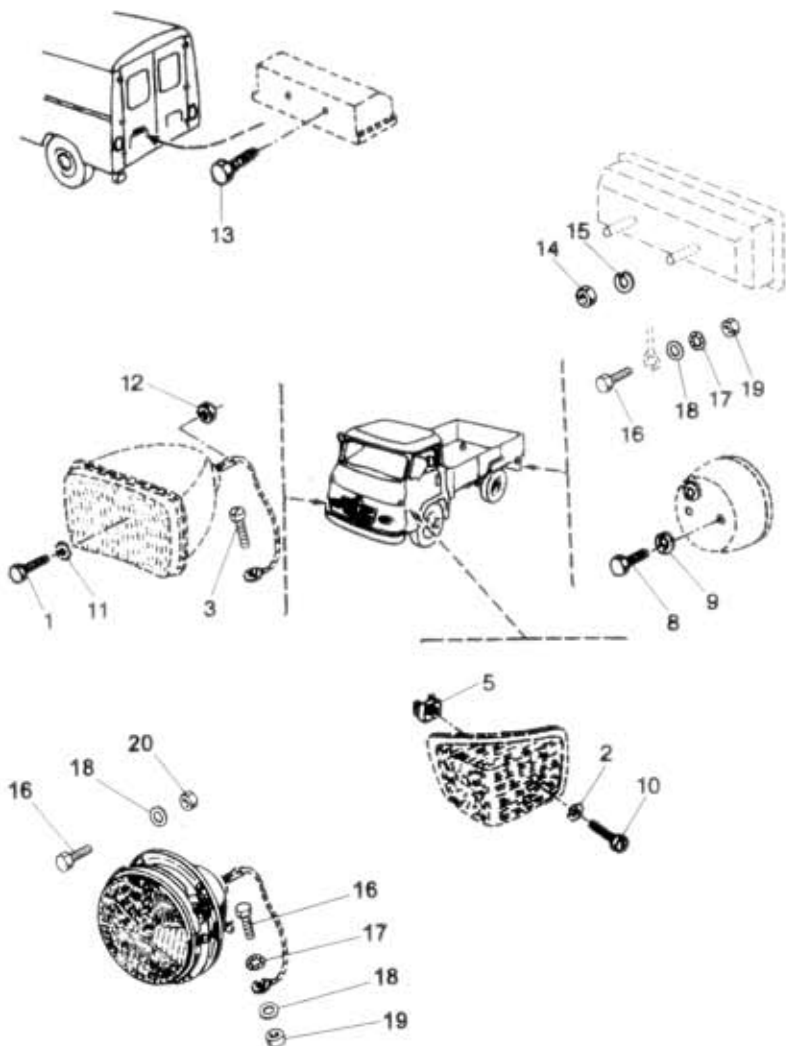

60.70.0

Typ podsk.
A2+/A3+

Verze podsk.

Název skupiny ELEKTRICKÁ VÝSTROJ A VÝBAVA
Název podskupiny Upevnění svítilen

60.70.0

Poz	Ojedačí číslo	Název dílu	Poč ks	Typ	Verze	Platnost Od / Do	Z	Čís T.I.
01	971-286012	Šroub M6x12	8					0993
02	992-744485	Podložka 5,3	4					
03	978-984010	Šroub BM4x10	2					0993
05	113-719391	Matice	4					
08	971-006016	Šroub M6x16	4					0993
09	992-740466	Podložka 6	4					0993
10	977-085016	Šroub BM5x16	4					
11	992-744486	Podložka 6,4	8					0993
12	992-401486	Matice M6	8					0993
13	971-286010	Šroub M6x10	2			0788		
14	992-401488	Matice M8	2			1093		
15	992-741488	Podložka 8	2			1093		
16	974-185012	Šroub M5x12	10			1093		
17	992-702485	Podložka 5,3	2			1093		
18	992-740485	Podložka 5	10			1093		
19	992-401485	Matice M5	2			1093		
20	362-920750	Matice M5	8			1094		
		A21.1F						
		ČD 15226 RAYMONT						

NÁHRADNÍ DÍLY
AVIA