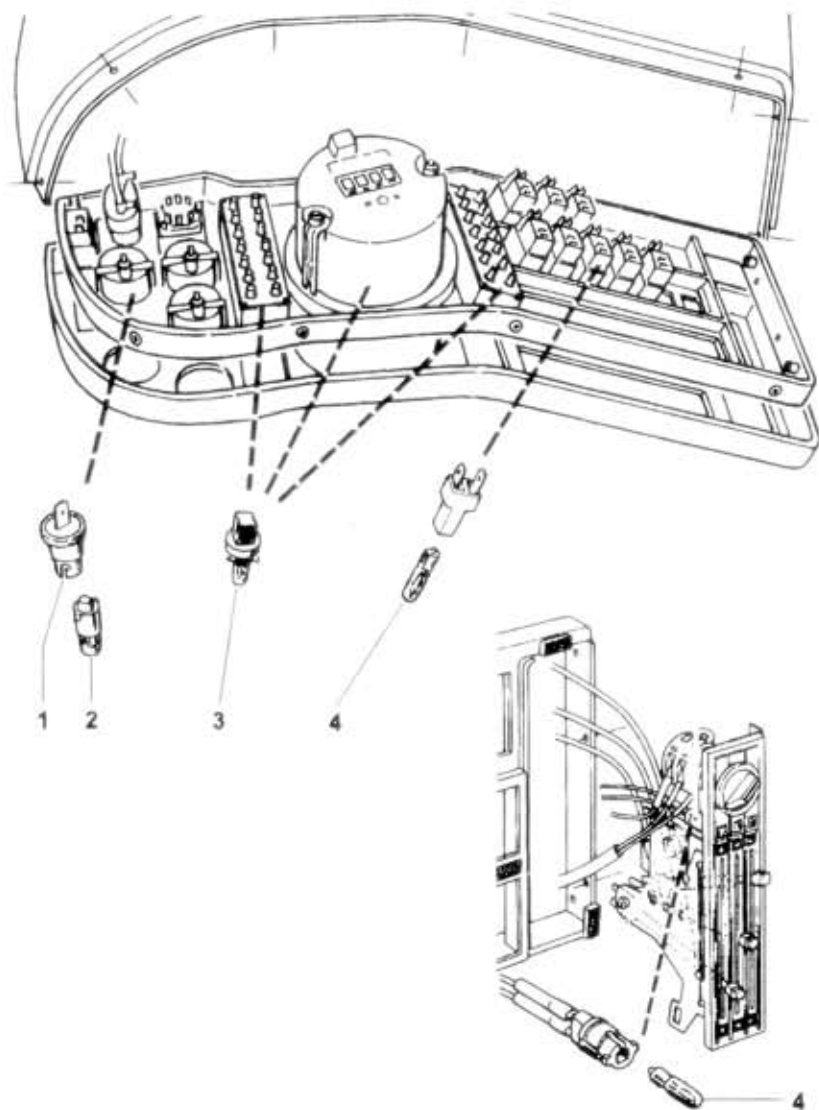

# 60.45.5

NÁHRADNÍ DÍLY  
AVIA

Typ podsk.  
A21T/A31T

Verze podsk.

Název skupiny

ELEKTRICKÁ VÝSTROJ A VÝBAVA

Název podskupiny

Žárovky-přístrojová deska M95

# 60.45.5

Poz	Objednávací číslo	Název dílu	Poč ks	Typ	Verze	Platnost Od	Platnost Do	Z	Čís. T.1
01	113-980250	Objímka	0			0195			
02	909-862009	Žárovka 12V/2W Ba 9s-modrá	0			0195			
03	909-821203	Žárovka 12V/1.2W OSRAM 2721MF	0			0195			
04	909-821202	Žárovka 12V/1.2W OSRAM 2721	0			0195			