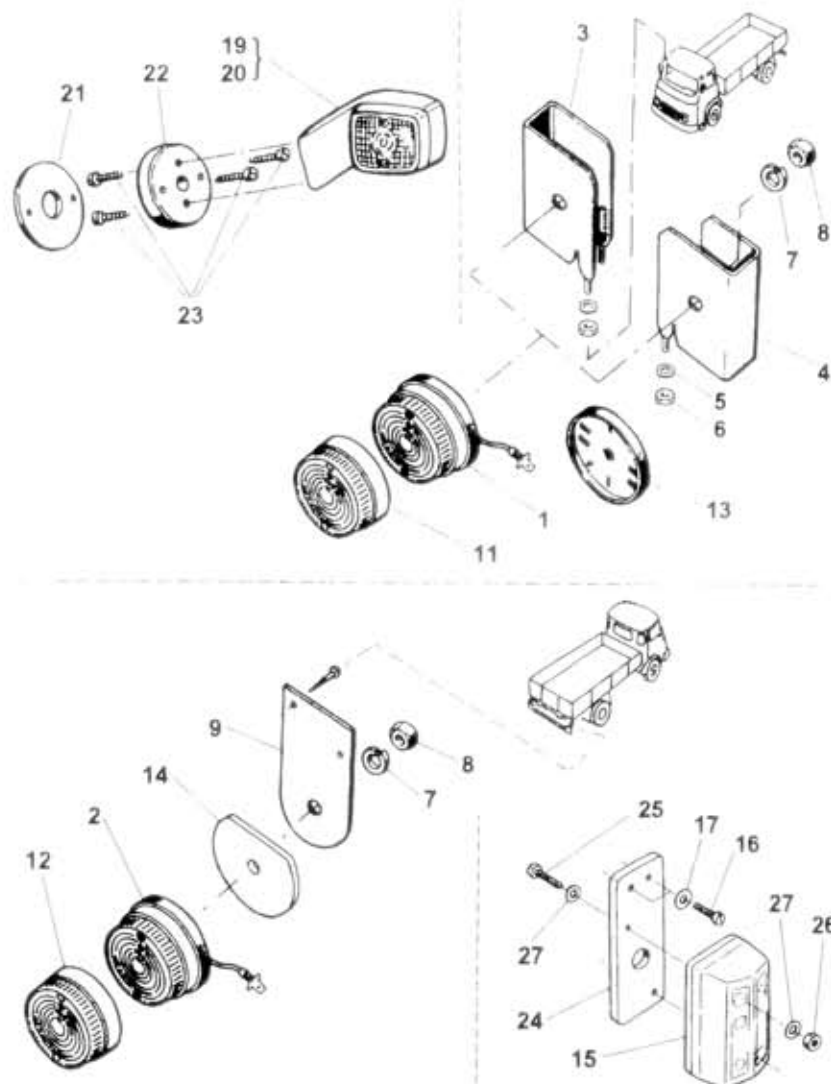

# 60.22.0

NÁHRADNÍ DÍLY  
AVIA

Typ podsk.  
A2\*N/A3+

Verze podsk.

Název skupiny ELEKTRICKÁ VÝSTROJ A VÝBAVA

Název podskupiny Obrysové svítliny

# 60.22.0

Poz	Objednávací číslo	Název dílu	Čís. T. I.	Čís. Z	Platnost Od	Platnost Do	Verze	Typ	Čís. k:
01	193-922040	Svítilna obrysová přední - čirá			1294				2
02	193-924048	Svítilna obrys.zad. červená			0993				2
03	363-702311	Držák P			0488	1294			1
04	363-702310	Držák I			0488	1294			1
05	992-744485	Podložka 5,3	ČSN 02 1744.05		0488	1294			4
06	992-403085	Matice M5	ČSN 02 1403.25		0488	1294			4
07	992-740492	Podložka 17	ČSN 02 1740.05		0488	1294			4
08	992-401492	Matice M12	ČSN 02 1401.25		0488	1294			4
09	361-722310	Držák			0488	1294			2
10	-N-	Vrut 4x20	ČSN 02 1812.05		0488	1294			4
11	193-924202	Kryt - čirý			0488	1294			2
12	193-924260	Kryt - červený			0488	1294			2
13	193-924801	Ísňení	ČD 4220.66		0488	1294			4
14	363-724570	Deska krycí			0792	1294		9	2
15	363-924043	Svítilna obrysová zadní /červená-černá/			1093				2
16	979-585016	Šroub M4,8x16	ČSN 07 1232.05		1093				4
17	992-726485	Podložka 5,3	ČSN 02 1726.15		1093				4
19	362-922040	Svítilna obrysová přední I	ČD 488.20.000.00		0195				1
20	362-922041	Svítilna obrysová přední P	ČD 488.21.000.00		0195				1
21	362-922800	Podložka			0195				2
22	362-922950	Podložka			0195				2
23	362-922730	Šroub 4,2x19	ČD 052.000.040.169		0195				8
24	362-722312	Držák svítliny			0195				2
25	974-184020	Šroub M4x20	ČSN 02 1131.25		0195				4
26	992-401484	Matice M4	ČSN 02 1401.25		0195				4
27	992-702484	Podložka 4,3	ČSN 02 1702.15		0195				8