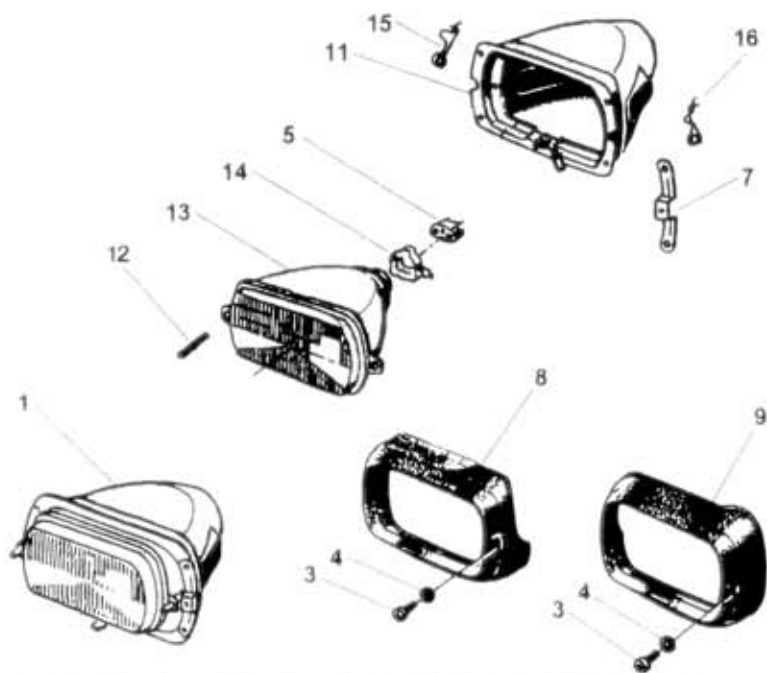

# 60.07.0

NAHRADNÍ DÍLY  
AVIA

Typ podsk.  
A2\*/A3\*

Verze podsk.

Název skupiny ELEKTRICKÁ VÝSTROJ A VÝBAVA

Název podskupiny Přední světlomety

# 60.07.0

Pod	Ojedační číslo	Název dílu	Poč ks	Typ	Verze	Platnost Od	Platnost Do	Z	Čís. T.i.
01	362-920050	Světlomet oválný H4 třípolohový	2				0994		
03	975-384014	Šroub	4				0994		
04	110-922770	Podložka zajišťovací	4				0994		
05	110-920312	Svorkovnice	2			ČSN 36 0396	0994		
07	360-920190	Přichytka	2			ČD 5225.17	0994		
08	362-920123	Rámek okrasný pravý	1	plast			1292		
09	362-920122	Rámek okrasný levý	1	plast			1292		
11	-N-	Rámek nosný	2			ČD 5772.65	0994		
12	113-920731	Šroub seřizovací	2			ČD 2870.93	0994		
13	113-920157	Vložka optická oválná	2			ČD 8256.02	0994		
14	113-920312	Uzávěr H4	2			ČD 8110.43	0994		
15	361-920570	Pružina P	1			ČD 5800.42	0986		
16	361-920571	Pružina I	1			ČD 5800.43	0986		
17	363-920051	Světlomet H4 II-160	2				1094		