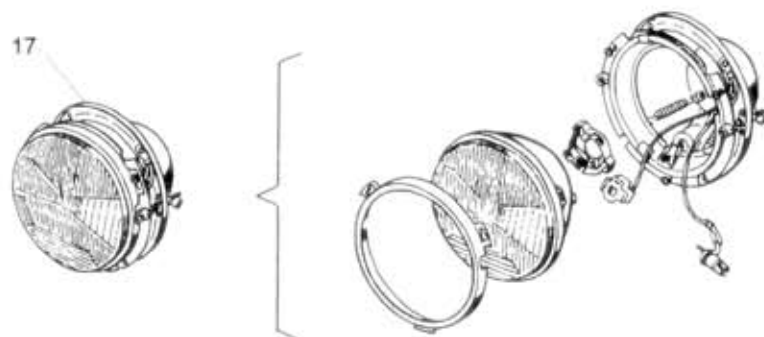

# 60.07.0

NAHRADNÍ DÍLY  
AVIA

Typ podsk.  
A2\*/A3\*

Verze podsk.

Název skupiny ELEKTRICKÁ VÝSTROJ A VÝBAVA

Název podskupiny Přední světlomety

# 60.07.0

Pod	Ojedační číslo	Název dílu	Poč ks	Typ	Verze	Platnost Od	Platnost Do	Z	Čís. T.i.
01	362-920050	Světlomet oválný H4 třípolohový	2				0994		
03	975-384014	Šroub	4				0994		
04	110-922770	Podložka zajišťovací	4				0994		
05	110-920312	Svorkovnice	2			ČSN 36 0396	0994		
07	360-920190	Přichytka	2			ČD 5225.17	0994		
08	362-920123	Rámek okrasný pravý	1	plast			1292		
09	362-920122	Rámek okrasný levý	1	plast			1292		
11	-N-	Rámek nosný	2			ČD 5772.65	0994		
12	113-920731	Šroub seřizovací	2			ČD 2870.93	0994		
13	113-920157	Vložka optická oválná	2			ČD 8256.02	0994		
14	113-920312	Uzávěr H4	2			ČD 8110.43	0994		
15	361-920570	Pružina P	1			ČD 5800.42	0986		
16	361-920571	Pružina I	1			ČD 5800.43	0986		
17	363-920051	Světlomet H4 II-160	2				1094		