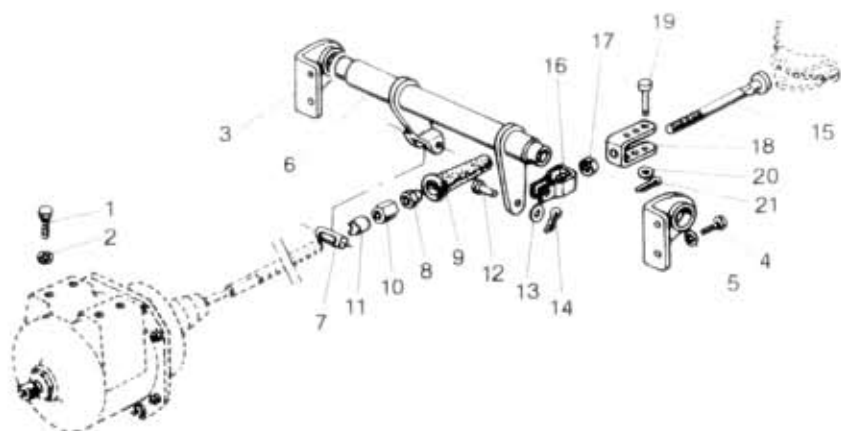

59.62.0

NAHRADNÍ DÍLY
AVIA

Typ podsk. Verze podsk. Název skupiny OVLADACÍ ÚSTROJÍ
A211 [PARK B] A21T93 Název podskupiny Ovládání parkovací brzdy

59.62.0

Poz	Ojednací číslo	Název dílu	Poč ks	Typ	Verze	Platnost		Z	Čís. T.2.
						Od	Do		
01	971-292020	Šroub M12x20	4				0788		
02	991-740012	Podložka 12	4				0788		
03	361-522421	Držák převodu	2				0788		
04	971-288025	Šroub M8x25	4				0788		
05	992-740488	Podložka 8	4				0788		
06	362-522991	Hřídci úpl.	1				0788		
07	354-527011	Čep	1				0788		
08	992-412092	Matice M12	1				0788		
09	362-592800	Pouzdro pryžové	1				0788		
10	362-529390	Matice	1				0788		
11	362-529680	Podložka	1				0788		
12	983-610028	Čep 10x28x24	1				0788		
13	992-702490	Podložka B10.5	1				0788		
14	984-932818	Závlačka 3,7x18	1				0788		
15	360-522735	Táhlo převodu	1				0788	0693	
15A	360-522851	Táhlo převodu	1	X			0793		Z 282
16	362-522912	Vidlice	1				0788		
17	992-401490	Matice M10	1				0788		
18	360-522522	Ípnen táhla	1				0788		
19	360-526023	Čep	1				0788		
20	992-702488	Podložka B,4	1				0788		
21	984-925814	Závlačka 2,5x14	1				0788		