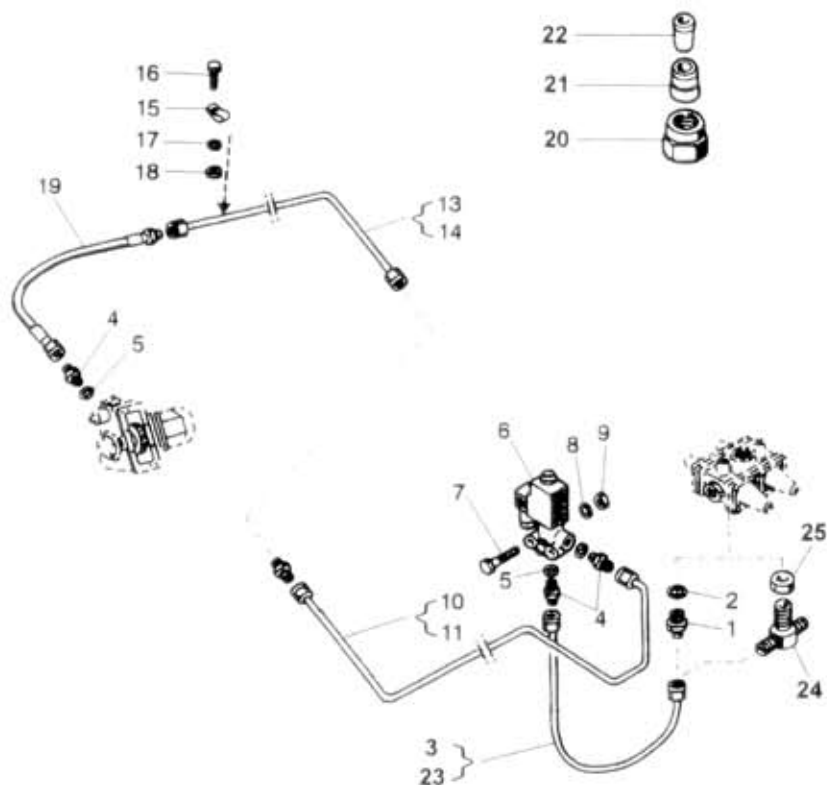

# 59.55.0

NAHRADNÍ DÍLY  
AVIA

A21T - poz. 11, 14, 23,  
24 - vzduch.pérování

Typ podsk. Verze podsk.  
A211/A311 A21T

Název skupiny OVLÁDACÍ ÚSTROJÍ  
Název podskupiny Potrubí pomocného pohonu [5],[PARK B]

# 59.55.0

Poz	Djednací číslo	Název dílu	Poč ks	Typ	Verze	Platnost Od	Platnost Do	Z	Čís. T.I.
01	363-568790	Redukce M12x1.5/M16x1.5	1						
02	933-881620	Kroužek těsnící 16x20	1			0788			
03	362-560055	Trubka úpl.	1	kov		0788	0993		
04	397-568740	Hrdlo dvojité M12x1.5	3						
05	933-881216	Kroužek těsnící 12x16	3						
06	363-530131	Ventil elektromagnet. EV-63	1						
07	970-288050	Šroub M8x50	2						
08	991-740008	Podložka 8	2						
09	992-401488	Matice M8	2						
10	362-560053	Trubka úpl.	1	kov		0788			
11	362-560056	Trubka úpl.	1	kov		0788			
12	397-568740	Hrdlo dvojité Jx5	1						
13	362-560054	Trubka úpl.	1	kov		0788			
14	362-560057	Trubka úpl.	1	kov		0788			
15	361-562310	Držák	1						
16	971-286018	Šroub M6x18	1						
17	991-740006	Podložka 6	1						
18	992-401486	Matice M6	1						
19	362-534310	Hedice	1			0788			
20	397-568810	Matice přesuvná M12x1.5	2			0695			
21	397-568850	Prsten kluzný	2			0695			
22	311-561940	Vložka	2			0695			
23	311-560940	Trubka d=6x1 l=240	1	plast		1093			
24	363-568760	Rozvodka	1		59	0895			
25	992-403196	Matice M16x1.5	1			0895			