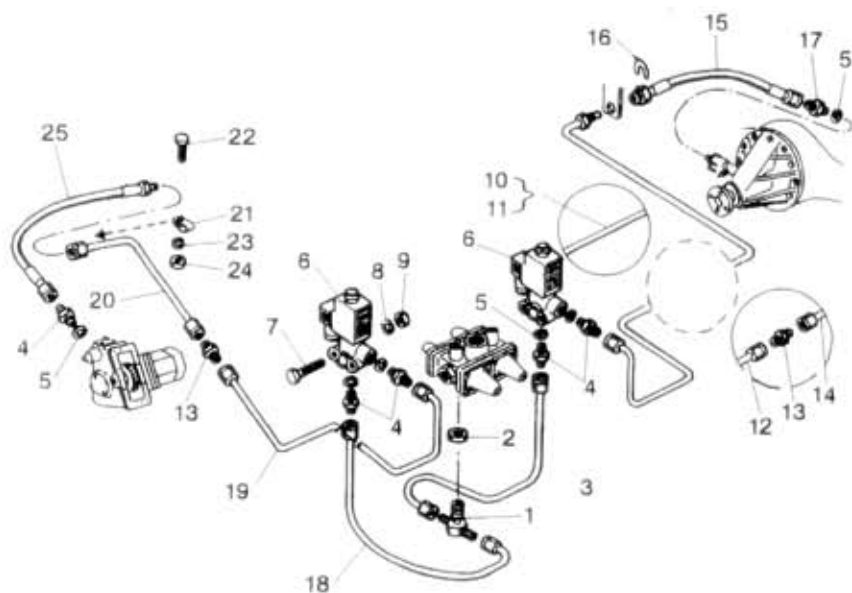

59.54.0

NÁHRADNÍ DÍLY
AVIA

Typ podsk.
A311

Verze podsk.
[PARK 8]

Název skupiny
OVLÁDACÍ ÚSTROJÍ

Název podskupiny
Potrubí uzávěru diferen. a pom. pohonu[5]

59.54.0

Poz	Djednací číslo	Název dílu	Poč. ks	Typ	Verze	Platnost Od	Platnost Do	Z	Čís. T.L.
01	363-568760	Rozvodka	1			0788			
02	992-403196	Matice M16x1,5	1						
03	363-560040	Trubka úpl.	1	U		0788			
04	397-568740	Hrdlo dvojitě M22x1,5	4			0788			
05	933-881216	Kroužek těsnící 12x16	6						
06	363-530131	Ventil elektromagnetický	2						
07	970-288050	Šroub M8x50	4						
08	991-740008	Podložka 8	4						
09	992-401488	Matice M8	4						
10	363-560036	Trubka úpl.	1	7 U		0788			
11	363-560037	Trubka úpl.	1	6 U		0788			
12	363-560038	Trubka úpl.	1	8 U		0788			
13	-N-	Hrdlo dvojitě Js5	2						
14	363-560039	Trubka úpl.	1	8 U		0788			
15	363-595621	Hadice CC 500	1						
16	193-595700	Držák hadice	1						
17	362-564110	Hrdlo M12x1,5/M12x1	2					0990	
18	363-560041	Trubka úpl.	1	L		0788			
19	362-560053	Trubka úpl.	1	25 L		0788			
20	362-560054	Trubka úpl.	1	25 L		0788			
21	361-562310	Držák	1						
22	971-286018	Šroub M6x18	1						
23	991-740006	Podložka 6	1						
24	992-401486	Matice M6	1						
25	362-534310	Hadice CV 741-04-2030/415	1	L		0788			