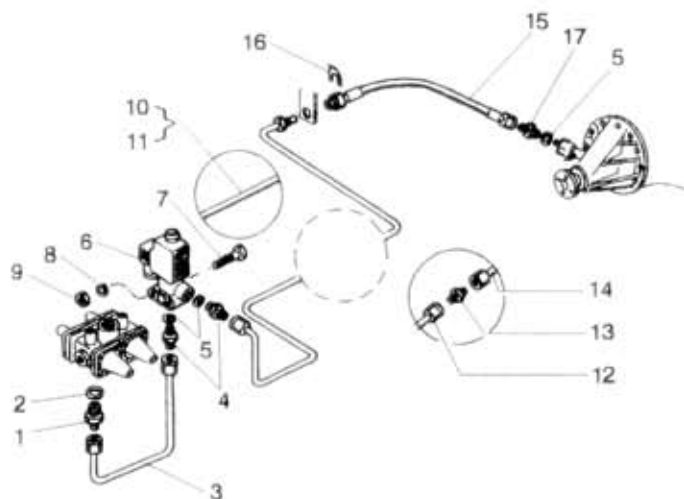

# 59.53.0

NAHRADNÍ DÍLY  
AVIA

Typ podsk. Verze podsk. Název skupiny OVLÁDACÍ ÚSTROJÍ  
A311 [PARK B] Název podskupiny Potrubí uzávěru diferenciálu

# 59.53.0

Poz	Objednací číslo	Název dílu	Poč ks	Typ	Verze	Platnost Od	Platnost Do	Z	Čís. T.l.
01	363-568790	Redukce M12x1,5 /M16x1,5	1			0788			
02	933-881622	Kroužek těsnicí 16x22x1,2	1			0788			
03	363-560030	Trubka úpl.	1			0788			
04	397-568740	Hrdlo dvojité M12x1,5	2			0788			
05	933-881216	Kroužek těsnicí 12x16	3			0788			
06	363-530131	Ventil elektromagnetický	1						
07	970-288050	Šroub M8x50	2			ČSN 02 1101.25			
08	991-740008	Podložka 8	2			ČSN 02 1740.00			
09	992-401488	Matice M8	2			ČSN 02 1401.25			
10	363-560036	Trubka úpl.	1	7		0788			
11	363-560037	Trubka úpl.	1	6		0788			
12	363-560038	Trubka úpl.	1	8		0788			
13	N-	Hrdlo dvojité Js5 M12x1,5/M12x1,5	1	8		0788			
14	363-560039	Trubka úpl.	1	8		0788			
15	363-595621	Hadice CC 500	1			ČSN 30 3527.2			
16	193-595700	Držák hadice	1						
17	362-564110	Hrdlo M12x1,5/M12x1	1						