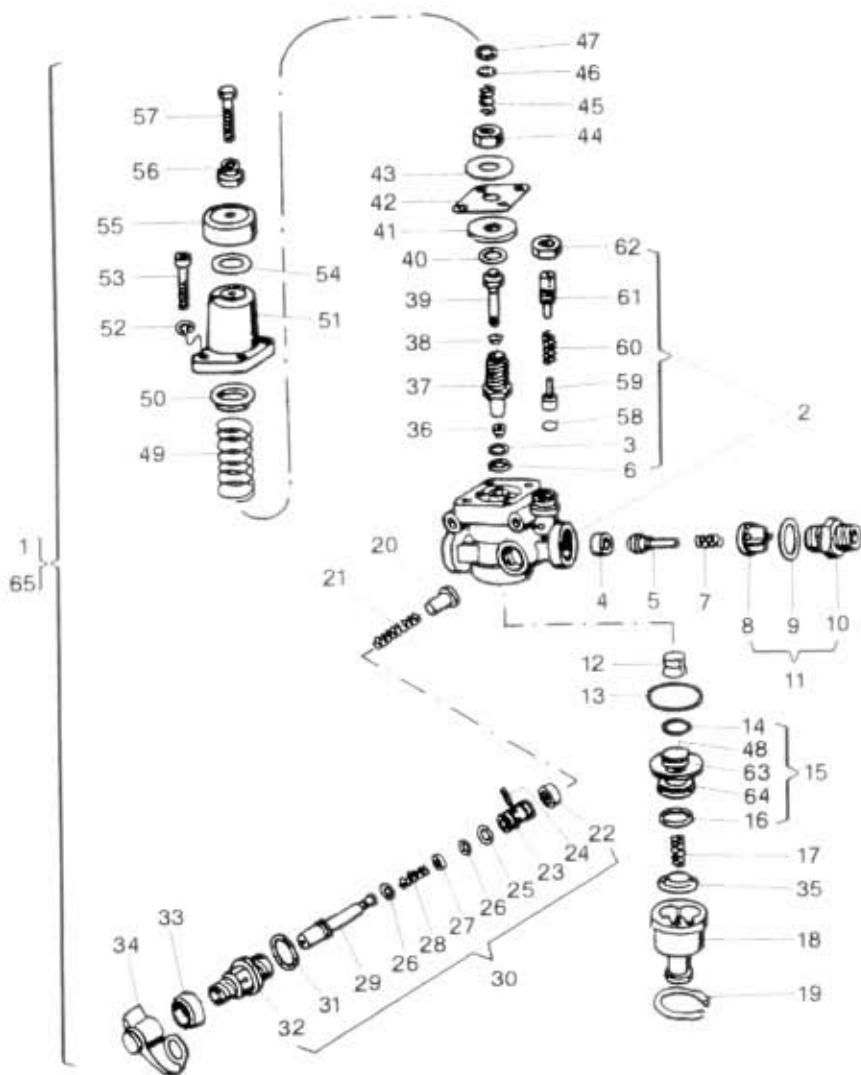

59.45.0

 NAHPADNI DILY
 AVIA

 typ podsk. Verze podsk. Název skupiny OVLÁDACÍ ÚSTROJÍ
 A211/A311 parkB, A21T/A31T Název podskupiny Sdružený regulátor tlaku

od 07/88

59.45.0

Poz	Objednáč. číslo	Název dílu	Poč. ks	Typ	Verze	Platnost Od	Do	Z	Čís. T.I.
01	356-530180	Regulátor tlaku vzduchu sdružený JIKOV 4456	1			0788	0592		
02	317-531180	Těleso sestava poz 3,6,58,59,60,61,62.	1			0788			
03	317-539812	Kroužek ČD 913 0191	1			0788			
04	317-534244	Ventil ČD 913 0208	1			0788			
05	317-532841	Uflik ČD 203 1510	1			0788			
06	317-539655	Podložka ČD 602 5022	1			0788			
07	317-530775	Pružina ČD 134 0376	1			0788			
08	317-538070	Vložka ČD 746 1802	1			0788			
09	340-538400	Íesnění ČD 602 5002	1			0788			
10	356-538780	Šroubení ČD 103 4508	1			0788			
11	356-534140	Hrdlo sestava (poz.8,10) ČD 934 5906	1			0788			
12	317-534753	Filtr ČD 546 0315	1			0788			
13	317-539809	Kroužek ČD 913 0188	1			0788			
14	317-539808	Kroužek ČD 913 0187	1			0788			
15	317-531410	Píst (poz.14,16,48,63,64) ČD 930 1707	1			0788			
16	317-539813	Kroužek ČD 913 0712	1			0788			
17	317-530770	Pružina ČD 134 0365	1			0788			
18	317-531183	lno regulátoru ČD 706 4211	1			0788			
19	317-538510	Pojistka ČD 602 1515	1			0788			
20	317-534260	Vedení pružiny ČD 203 1704	1			0788			
21	317-530774	Pružina ČD 134 0369	1			0788			
22	317-534290	Kroužek ventilový ČD 913 1011	1			0788			
23	317-531412	Píst ČD 220 1301	1			0788			
24	317-538310	Kolík ČD 201 0248	1			0788			
25	317-539811	Kroužek ČD 913 0190	1			0788			
26	317-539810	Kroužek ČD 913 0189	2			0788			
27	317-538570	Talířek pružiny ČD 606 1338	1			0788			
28	317-530772	Pružina ČD 134 0367	1			0788			
29	317-532842	čvínátko ventilu ČD 306 1702	1			0788			
30	317-531411	Píst (poz.22,23,24,25,26,27,28, 29,32)	1			0788			