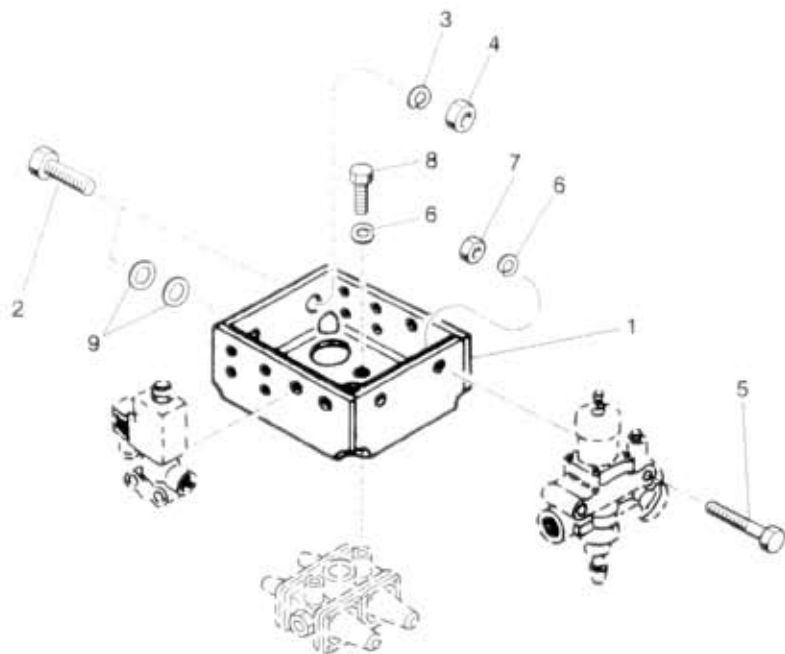

# 59.44.0

NÁHRADNÍ DÍLY  
AVIA

Poz	Ojednac. číslo	Název dílu	Poč. ks	Typ	Verze	Platnost Od Do	z	čís. T.i.
01	362-562421	Konzola	1			0788		
02	971-290020	Šroub M10x20	2			0788		
03	991-740010	Podložka 10	2			0788		
04	992-401490	Matice M10	2			0788		
05	970-288075	Šroub M8x7,5	2			0788		
06	991-740008	Podložka 8	4			0788		
07	992-401488	Matice M8	2			0788		
08	971-288018	Šroub M8x18	2			0788		
09	992-702490	Podložka 10,5	4	41		0788		