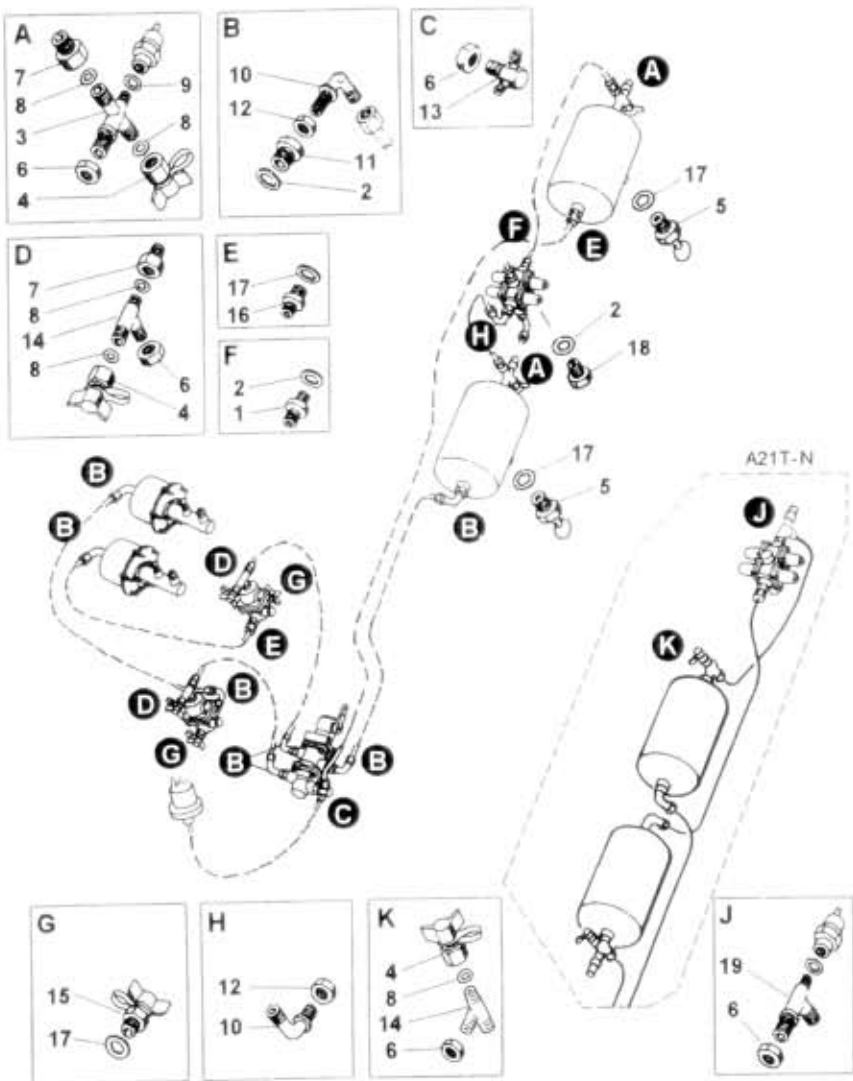

59.38.4

Typ podsk. Verze podsk. Název skupiny OVLÁDACÍ ÚSTROJÍ
 A21T [M95] Název podskupiny Brzd.potrubi vzduchové II-armatury

59.38.4

Poz	Djednací číslo	Název dílu	Poč ks	Typ	Verze	Platnost Od	Do	Z	Čís. T.l.
00	-	od čtyřcest. jist.ventilu k provozní brzdě	0						
01	362-568741	Hrdlo M16x1,5	2			0195			
02	933-821620	Kroužek těsnící 16x20	6			0195			ČSN 02 9310.2
03	362-568761	Kříž hrdlový	2			0195			
04	362-530271	Připojka kontrolní	2			0195			
05	314-530231	Ventil odvodňovací	2			0195			
06	397-569210	Matice nízká M22x1,5	6			0195			
07	317-564142	Redukce	5			0195			
08	933-831420	Kroužek těsnící 14x20	10			0195			ČSN 02 9310.3
09	933-821216	Kroužek těsnící 12x16	2			0195			ČSN 02 9310.2
10	317-568750	Koleno M16x1,5	5			0195			
11	362-568780	Redukce	5			0195			
12	992-403196	Matice M16x1,5	5			0195			ČSN 02 1403.25
13	363-568763	Rozvodka	1			0195			
14	397-568772	T-spojka M22x1,5	3			0195			
15	362-530272	Připojka kontrolní	3			0195			
16	362-568742	Hrdlo M16x1,5/22x1,5	2			0195			
17	933-822227	Kroužek těsnící 22x27	4			0195			ČSN 02 9310.2
18	362-564670	Žatka	1			0195			
19	362-568763	Rozvodka	1			0195			*A21T-N*

NÁHRADNÍ DÍLY
AVIA