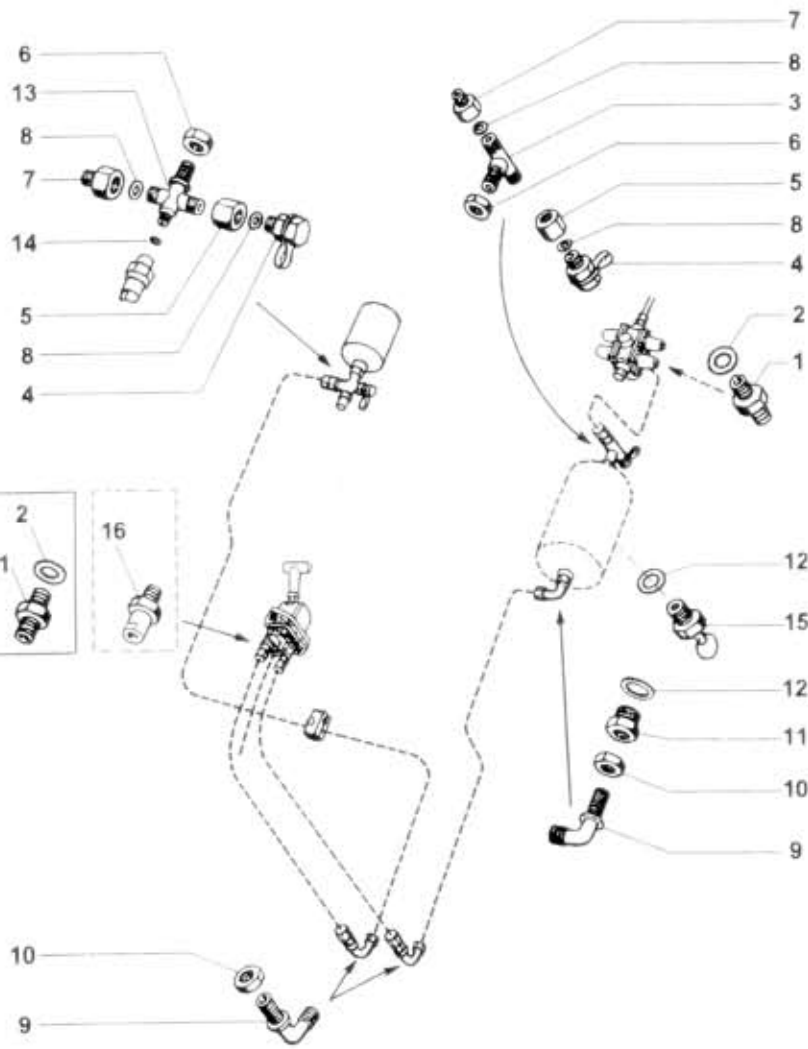

59.37.6

NAHRADNÍ DÍLY
AVIA

Typ podsk. A21T Verze podsk. [M93] Název skupiny OVLÁDACÍ ÚSTROJÍ Název podskupiny Brzd.potrubí vzduchové III-armatury **59.37.6**

Poz	Ojednací číslo	Název dílu	Poč ks	Typ	Verze	Platnost Od	Platnost Do	Z	Čís. T.I.
00	-	od čtyřcest.jist.ventilu k parkovací brzdě	0						
01	362-568741	Hrdlo M16x1,5	1				1294		
02	933-821620	Kroužek těsnící 16x20	1			1093	1294		
03	397-568772	T-spojka M22x1,5	1			1093	1294		
04	390-530274	Připojka kontrolní "A"	2			1093	1294		
05	397-569211	Matice vysoká M22x1,5	2			1093	1294		
06	397-569210	Matice nízká M22x1,5	2			1093	1294		
07	317-564142	Redukce	2			1093	1294		
08	933-831420	Kroužek těsnící 14x20	4			1093	1294		
09	317-568750	Koleno M16x1,5	3			1093	1294		
10	992-403196	Matice M16x1,5	3			1093	1294		
11	362-568780	Redukce	1			1093	1294		
12	933-822227	Kroužek těsnící 22x27	2			1093	1294		
13	362-568761	Kříž hrdlový	1			1093	1294		
14	933-821216	Kroužek těsnící 12x16	1			1093	1294		
15	314-530231	Ventil odvodňovací	1			1093	1294		
16	362-568747	Hrdlo přímé RAP	2				1294		
		ČD 743.102							