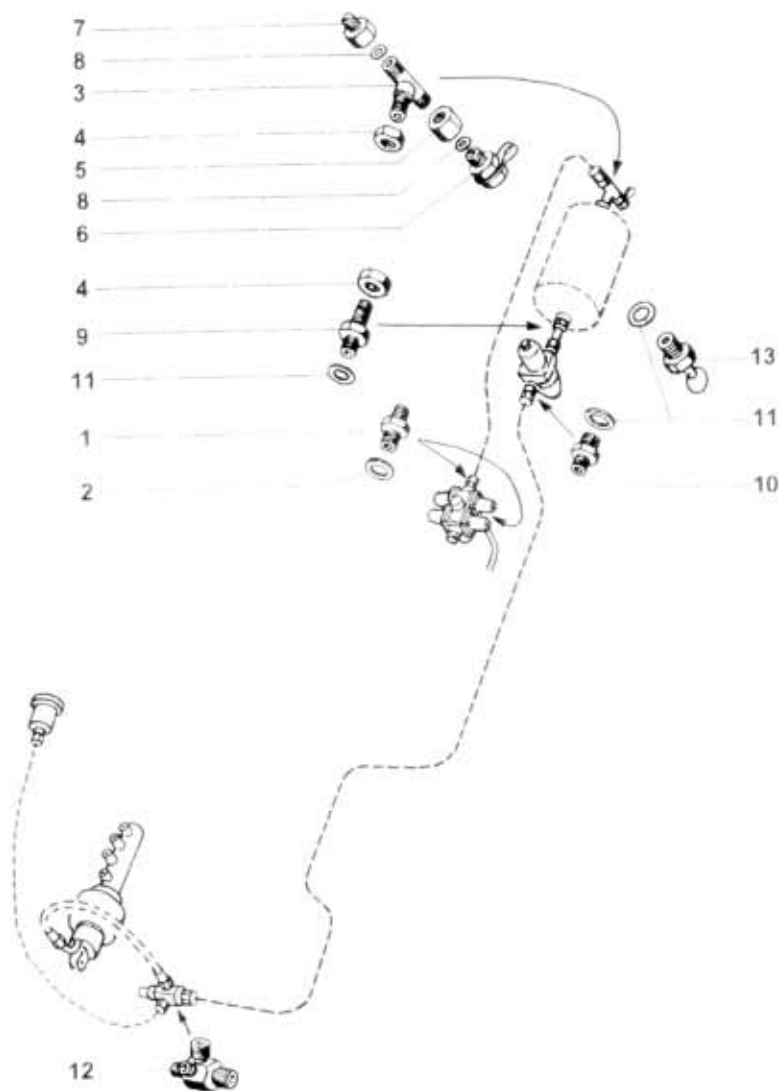

59.37.4

POUŽÍVANÉ MATERIÁLY
AVIA

Typ potrubí: Verze potrubí: Název skupiny: OVLÁDACÍ ÚSTROJÍ
A21T [M93] Název podskupiny: Brzd.potrubi vzduchové tl.-armatury

59.37.4

Pol.	Ojdnací číslo	Název dílu	Poč. ks	Typ	Verze	Platnost Od	Platnost Do	Z	Čís. T. J.
00	-	od čtyřcest. jist. ventilu k provozní brzdě	0						
01	362-568741	Hrdlo M16x1,5	2			1093	1294		
02	933-821620	Kroužek těsnicí 16x20	2			1093	1294		
03	397-568772	1-spojka M22x1,5	2			1093	1294		
04	397-569210	Matice nízká M22x1,5	2			1093	1294		
05	397-569211	Matice vysoká M22x1,5	2			1093	1294		
06	390-530274	Připojka kontrolní "A"	2			1093	1294		
07	317-564142	Redukce	2			1093	1294		
08	933-831420	Kroužek těsnicí 14x20	4			1093	1294		
09	397-568746	Hrdlo dvojité M22x1,5	1			1093	1294		
10	362-568742	Hrdlo M16x1,5	1			1093	1294		
11	933-822227	Kroužek těsnicí 22x27	3			1093	1294		
12	362-568762	Rozvodka	1			1093	1294		
13	314-530231	Ventil odvodňovací	1			1093	1294		