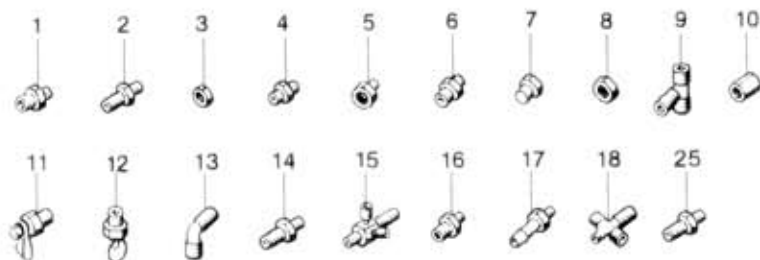

59.35.2

NÁHRADNÍ DÍLY
AVIA

Typ podsk. Verze podsk.
A211N,F,FC [PARK B]

Název skupiny OVLÁDACÍ ÚSTROJÍ
Název potiskupiny Brzd.potrubi vzduch.-armatury do 09/93

59.35.2

Poz	Objednací číslo	Název dílu	Poč ks	Typ	Verze	Platnost Od	Platnost Do	Z	Čís. T.I.
01	362-568742	Hrdlo trubkové	4			1091	0993		
02	362-568746	Hrdlo dvojitě	2			0492	0993		
03	992-403196	Matice M16x1,5	7			1091	0993		ČSN 02 1403.25
04	362-568743	Hrdlo dvojitě	1			1091	0993		
05	317-564142	Redukce	5			1091	0993		
06	362-568741	Hrdlo M16x1,5	2			1091	0993		
07	362-564670	Zátka	2			1091	0993		
08	397-569210	Matice nízká M22x1,5	5			1091	0993		
09	397-568772	T-spojka M22x1,5	2			1091	0993		
11	362-530272	Připojka kontrolní	3			1091	0993		
12	314-530231	Ventil odvodňovací	2			1091	0993		
13	397-568750	Koleno M22x1,5	1			1091	0993		
14	397-568746	Hrdlo dvojitě M22x1,5	1				0993		
15	362-568762	Rozvodka	1			1091	0993		
16	362-568745	Hrdlo dvojitě	2			0492	0993		
17	362-568730	Nástavec hadicový	1			1091	0993		
18	362-568761	Kříž hrdlový	1			1091	0993		
19	361-566422	Přichytka	1			1091	0993		
20	361-562314	Držák	1			1091	0993		
21	361-562312	Držák	1			1091	0993		
22	361-562310	Držák	1	1		1091	0993		*A21.1N*
23	361-532520	Tlmen	4	1		1091	0993		*A21.1N*
24	362-532520	Tlmen	4	24		1091	0993		*A21.1F,FC AVIA*
25	362-568744	Hrdlo dvojitě	0			1091	0993		A21.1F=2ks,A21.1N=1ks
26	360-793802	Průchodka	1			0492	0993		
27	311-568612	Pouto	10			1091	0993		ČD 442-2544B-105-5
29	311-564390	Pásek upínací	3			1091	0993		ČD 11AZ 442-25447-060-5
30	930-490005	Spousta 5	2			1091	0993		ČSN 02 2751.5
31	930-480005	Pásek 5x175	2			1091	0993		ČSN 02 2757
32	-N-	Pásek upínací	1			1091	0993		
33	971-286016	Šroub M6x16	1			1091	0993		ČSN 02 1103.25
34	971-286018	Šroub M6x18	1			1091	0993		ČSN 02 1107.25