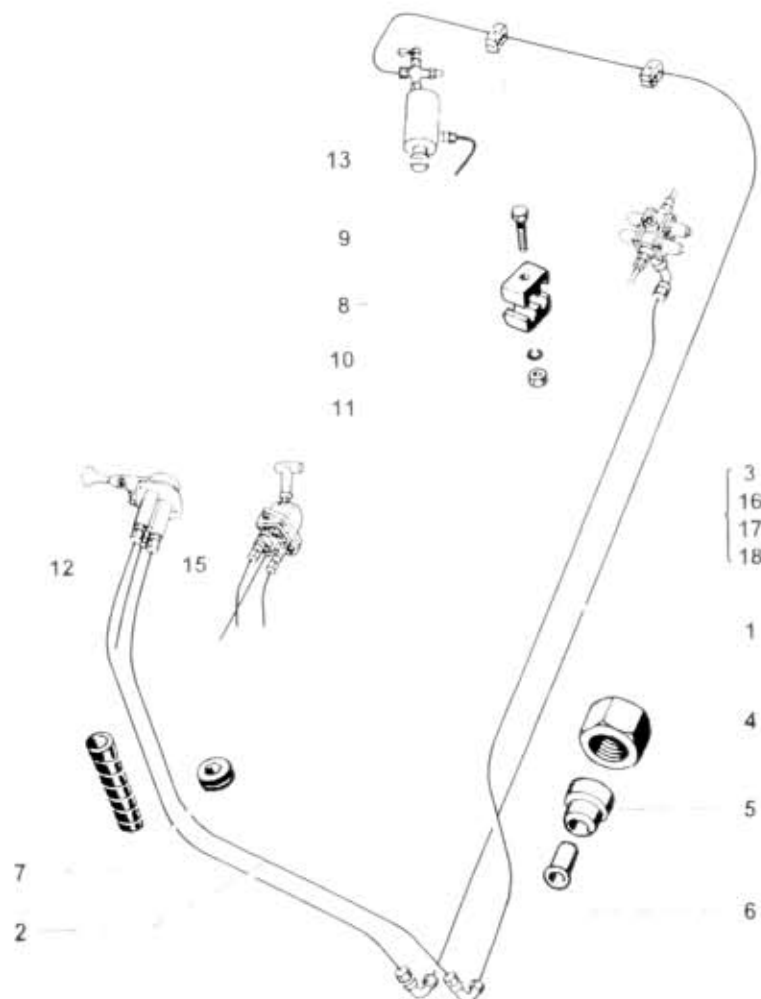

# 59.31.5

NÁDODNÍ DÍLY  
AVIA

Verze 00A

Verze 00A

Název skupiny

OVLADACÍ ÚSTROJÍ

Název položky

Brzdové potrubí vzduchové III - trubky

# 59.31.5

Průř.	Ojedační číslo	Název dílu	Podst.	Typ	Verze	Platnost Od	Platnost Do	Z	část. T.1.
00		od čtyřcest. jist. ventilu k parkovací brzdě							
00A		POZOR! rozdílné d. trubek! 2...s rychloupínacími prvky							
01	311-560942	trubka d=10x l=1060,3085	plast			1093			
02	311-560942	trubka d=10x l=1070	plast			1093			
03	311-560942	trubka d=10x l=4300 A311-K	plast			1093			
04	317-568810	Matice přesuvná M16x1,5				1093			
05	317-568840	Prsten kluzný Js8				1093			
06	311-561947	Vložka				1093			
07	360-793802	Průchodka				1093			
08	311-568612	Podle Číslo 442-25448-105-5				1093			
09	970-286035	Šroub M6x15 ČSN 02 1101.25				1093			
10	991-740006	Podložka 6 ČSN 02 1740.00				1093			
11	992-401486	Matice M6 ČSN 02 1401.75				1093			
12	930-531318	Hadice l=130				1093	1293		
13	363-560074	Trubka upl.	kov			1093			
15	930-530613	Hadice 6/13 l=130 PNO 21/435-78				0194			
16	311-560942	trubka d=10x l=4800 A311-N	plast			1093			
17	311-560942	trubka d=10x l=5200 A311-I	plast			1093			
18	311-560942	trubka d=10x l=6140 A311-II				0895			