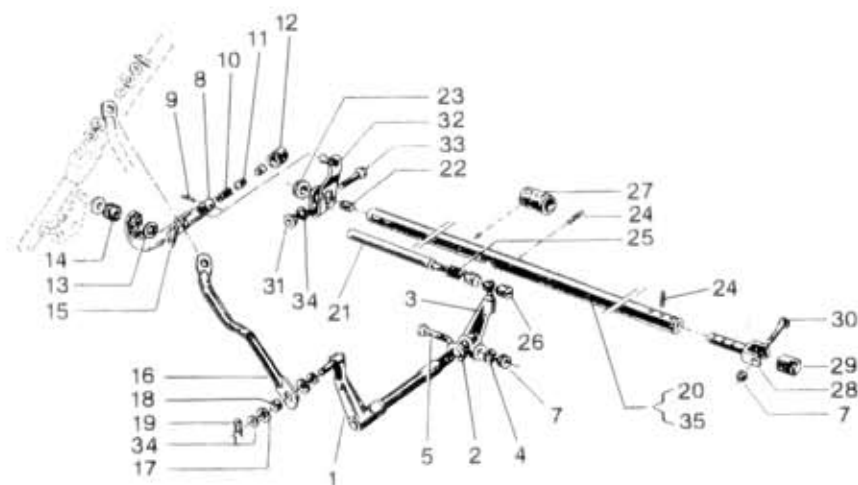

58.85.0

NAHRAŇNÍ DÍLY
AVIA

Typ podsk. Verze podsk. Název skupiny OVLÁDACÍ ÚSTROJÍ do 06/88 **58.85.0**
A21/A31 Název podskupiny Řádicí tyč

Poz	Ojednací číslo	Název dílu	Poč. ks	Typ	Verze	Platnost Od	Do	Z	Čís. T. I.
01	360-512681	Páka s hřídlem řazení	1					0688	
02	360-519640	Podložka pružná	1					0688	
03	360-512641	Páka řazení úpl.	1					0688	
04	992-740488	Podložka B	1			ČSN 02 1740.05		0688	
05	970-088040	Šroub M8x40	1			ČSN 02 1101.55		0688	
07	992-401488	Matice M8	2			ČSN 02 1401.25		0688	
08	360-512732	Táhlo	1					0688	
09	984-605018	Kolík 5,4x18	1			ČSN 02 2156		0688	
10	360-518115	Pružina hřídla řazení	1					0688	
11	360-510123	Opěrka kulového čepu	2					0688	
12	360-591802	Kroužek těsnicí	1					0688	
13	360-519670	Podložka	2					0688	
14	360-512280	Pružné uložení	1					0688	
15	360-518184	Pojistka	1					0688	
16	362-512710	láhlo	1					0688	
17	360-519651	Podložka	4					0688	
18	360-518013	Rozpěrka	2					0688	
19	360-518183	Pojistka	2					0688	
20	360-512714	Řádicí tyč (4)	1		K			0688	
21	360-512713	Čep	1					0688	
22	360-514690	Žalva	1					0688	
23	360-519220	Matice nízká	1					0688	
24	984-606025	Kolík 5,4x25	2			ČSN 02 2156		0688	
25	360-518114	Pružina řádicí tyče	1					0688	
26	360-510122	Opěrka kulového čepu	2					0688	
27	360-591804	Prašnice	1					0688	
28	360-512951	Nástavec úpl.	1					0688	
29	360-516281	Kámen spojovací	1					0688	
30	970-288040	Šroub M8x40	2			ČSN 02 1101.55		0688	
31	992-401490	Matice M10	1			ČSN 02 1401.25		0688	
32	360-512661	Páčka volby úpl.	1					0688	
33	970-290050	Šroub M10x50	1			ČSN 02 1101.75		0688	