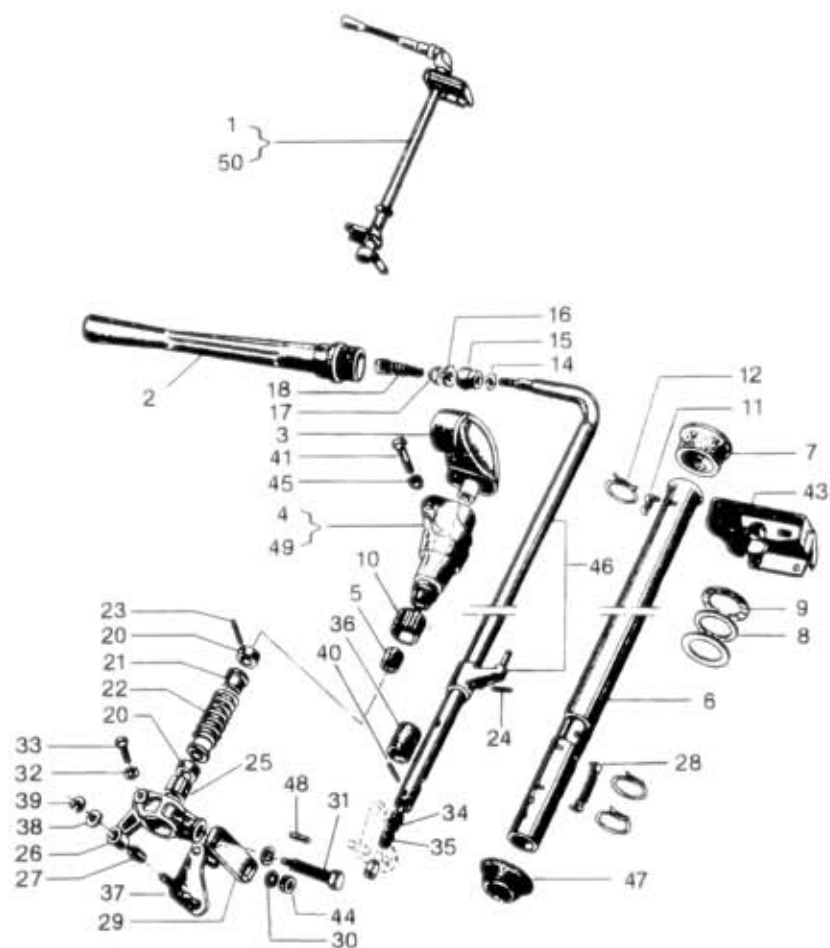

# 58.80.0

NÁHRADNÍ DÍLY  
AVIA

Typ podsk.		Verze podsk.		Název skupiny		OVLÁDACÍ ÚSTROJÍ		do 06/88		58.80.0		
A21/A31				Název podskupiny		Řadící páka						
Poz	Ojednací číslo	Název dílu				Poč ks	Typ	Verze	Platnost Od	Do	Z	Čís. T.I.
01	361-510000	Řadící páka s uložením [4]				1		K				0688
02	361-512610	Řadící páka				1						0688
03	360-512891	Těleso řadící páky				1						0688
04	360-512151	Uložení řadící páky [4]				1		K				0688
05	360-518014	Pouzdro				2						0688
06	360-510051	Trubka sloupku řazení				1						0688
07	360-591801	Pružné pouzdro				1						0688
08	360-591800	Doraz pružný				1						0688
09	360-519650	Podložka horního ložiska				2						0688
10	360-518061	Pouzdro				1						0688
11	360-518153	Zarážka				3						0688
12	360-518185	Pružina zkroutná				3						0688
14	992-745488	Podložka 8,4				1			ČSN 02 1745.05			
15	360-516061	Čep kulový				1						0688
16	992-702486	Podložka 6,4				1			ČSN 02 1702.15			0688
17	992-492486	Matice M6				1			ČSN 02 1492.25			
18	360-518117	Pružina				1						0688
20	360-518500	Kroužek dorazu				2						0688
21	360-518023	Pouzdro dorazu				2						0688
22	360-518116	Pružina středící				1						0688
23	984-605025	Kolík 5,4x25				2			ČSN 02 2156			0688
24	984-606025	Kolík 6,4x25				2			ČSN 02 2156			0688
25	360-518480	Kroužek dolní				1						0688
26	360-512311	Konzola sloupku úpl.				1						0688
27	360-518015	Pouzdro samomazné				1						0688
28	360-518152	Zarážka				3						0688
29	360-512490	Vzpěra konzoly				1						0688
30	992-740492	Podložka 12				2			ČSN 02 1740.05			0688
31	361-519090	Šroub				1						0688
32	992-740488	Podložka 8				1			ČSN 02 1740.05			0688
33	971-288040	Šroub M8x40				1			ČSN 02 1103.25			0688
34	360-518115	Pružina hřídele řazení				1						0688