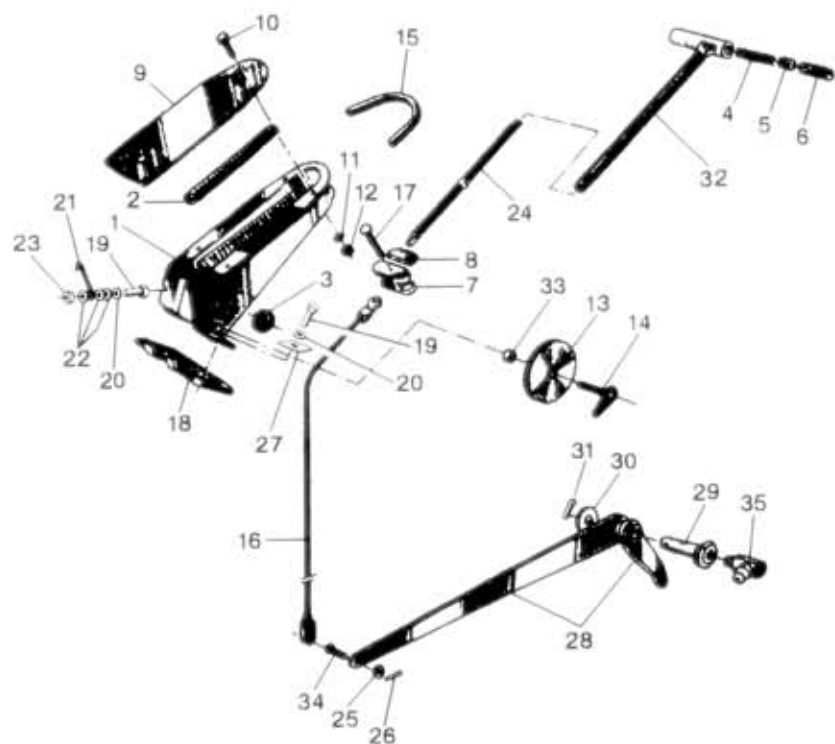

58.65.0

NÁHRADNÍ DÍLY
AVIA

Typ podsk. Verze podsk. Název skupiny OVLÁDACÍ ÚSTROJÍ
A21/A31 A211/A311 parkA Název podskupiny Ruční brzda

58.65.0

Poz	Ojednací číslo	Název dílu	Poč. ks	Typ	Verze	Platnost Od	Platnost Do	Z	Čís. T.I.
01	360-522317	Sestava opěry tyče ruční brzdy	1						
02	360-522970	Tyč ozubená	2						
03	360-592805	Průchodka pryž.	1						
04	360-528112	Pružina zarážky	1						
05	360-526283	Vedení pružiny	1						
06	360-526310	Knoflík zarážky	1						
07	360-522940	Vidlice vodičů	1						
08	360-526350	Zarážka	1						
09	360-522121	Plech uzavírací	1						
10	971-284010	Šroub M4x10	4			ČSN 02 1103.25			
11	992-740484	Podložka 4	4			ČSN 02 1740.05			
12	992-401484	Matice M4	4			ČSN 02 1401.25			
13	360-522804	Kladka ruční brzdy	1						
14	360-526083	Čep kladky	1						
15	934-410761	Profil ochranný L=360	1						
16	360-522753	Lano ruční brzdy	1						
17	360-526022	Čep	1						
18	360-592803	Podložka držáku táhla	1						
19	971-288030	Šroub M8x30	4			ČSN 02 1103.25			0891
19A	971-288025	Šroub M6x25	4			ČSN 02 1103.25		0991	
20	992-740488	Podložka 8	4			ČSN 02 1740.05			
21	360-528510	Pojistka	1						
22	992-702488	Podložka 8,4	6			ČSN 02 1702.15			
23	992-401488	Matice M8	2			ČSN 02 1401.25			
24	360-522850	Páka ovládací	1						
25	992-702486	Podložka 6,4	1			ČSN 02 1702.15			
26	984-925814	Závlačka 2,5x14	1			ČSN 02 1781.05			
27	360-529750	Odstička	2						
28	360-522649	Páka ovládací ruční brzdy	1						
29	360-526010	Čep držáku ovládací brzdy	1						
30	992-702498	Podložka 19	1			ČSN 02 1702.15			
31	984-950828	Závlačka 5x28	1			ČSN 02 1781.05			