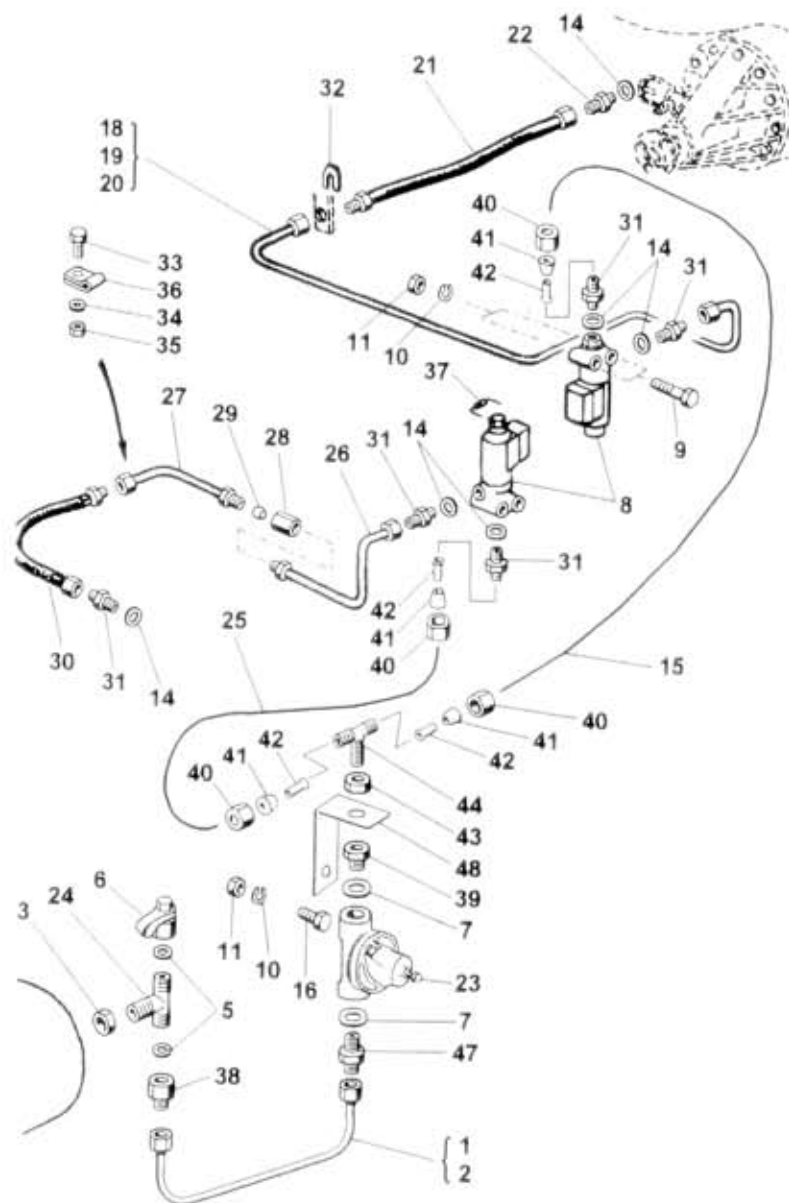

# 58.62.1

NAHRADNÍ DÍLY  
AVIA

náhrada za podsk. 58.62.0, obj. čísla nejsou v rejstříku

Typ podsk. A311 Verze podsk. [S],[T],[PARK A] Název skupiny OVLÁDACÍ ÚSTROJÍ Název pods skupiny Potrubí UD a PP, [5]

# 58.62.1

Poz	Djednací číslo	Název dílu	Poč ks	Typ	Verze	Platnost Od	Platnost Do	Z	Čís. T.i.
37	316-939290	Diody usměrňovací KY132/150 442-14031-001-7	2						
38	317-564142	Redukce 442-15370-029-7	1						
39	362-568780	Redukce 442-15370-040-7	1						
40	397-568810	Matice přesuvná M12x1,5 442-25291-002-7	2						
41	397-568850	Prsten kluzný 442-25360-005-7	2						
42	311-561940	Vložka 442-15360-020-7	2						
43	992-403196	Matice M16x1,5 ČSN 02 1403.25	1						
44	363-568760	T-spojka 442-17669-036-7	1						
45	363-568762	Rozvodka 442-17669-058-7	1						
47	362-568742	Hrdlo trubkové 442-15370-024-7	1						
48	363-562311	Držák 442-15448-124-7	1						