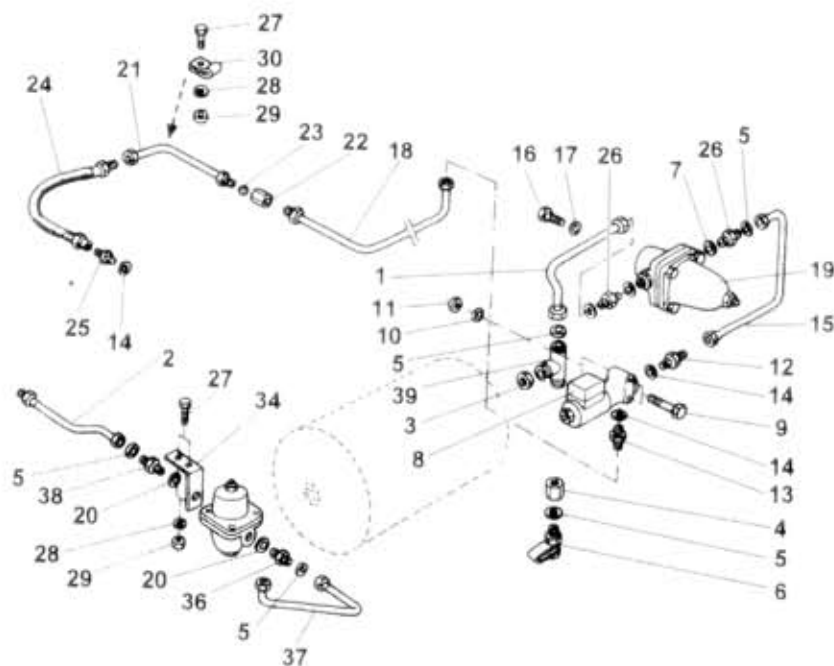

# 58.61.0

NÁHRADNÍ DÍLY  
AVIA

Typ podsk. Verze podsk. Název skupiny OVLÁDACÍ ÚSTROJÍ  
A211N,NL [5],[PARK A] Název podskupiny Potrubí pomocného pohonu

# 58.61.0

Poz	Objednací číslo	Název dílu	Poč ks	Typ	Verze	Platnost Od	Platnost Do	Z	Čís. T.I.
00	-	použití plast.trubek,armat. - obdobně jako A31	0						
01	362-560019	Trubka úpl.	1						
02	362-560020	Trubka úpl.	1						
03	397-569210	Matice nízká M22x1,5	1						
05	933-831420	Kroužek těsnící 14x20	5			ČSN 02 9310.3			
06	362-530272	Připojka kontrolní	1						
07	933-882227	Kroužek těsnící 22x27	3			ČSN 02 9310.8			
08	362-530130	Ventil elektropneumatický	1			KTC 236-50600			
09	971-288055	Šroub M8x55	2			ČSN 02 1103.25			
10	991-740008	Podložka 8	2			ČSN 02 1740.00			
11	992-401488	Matice M8	2			ČSN 02 1401.25			
12	363-568790	Hrdlo dvojitě 8,4	1						
13	397-568740	Hrdlo dvojitě M12x1,5	1			ČSN 13 7850			
14	933-881216	Kroužek těsnící 12x16	3			ČSN 02 9310.6			
15	362-560021	Trubka úpl.	1						
16	971-288014	Šroub M8x14	1			ČSN 02 1103.25			
17	991-740008	Podložka 8	1			ČSN 02 1740.00			
18	362-560022	Trubka úpl.	1						
19	730-530270	Ventil přepouštěcí	1			ČD 03-9613.30			
20	933-882227	Kroužek těsnící 22x27	2			ČSN 02 9310.8			
21	362-560023	Trubka úpl.	1						
22	360-568740	Spojka	1						
23	360-568830	Kužel těsnící	1						
24	390-534315	Hadice	1				0788		
24A	362-534310	Hadice	1				0888	Z	
25	362-564110	Hrdlo	1				1090		
25A	397-568740	Hrdlo dvojitě M12x1,5	1				1090		
26	397-568745	Hrdlo dvojitě M22x1,5	2						
27	971-286018	Šroub M6x18	3			ČSN 02 1103.25			
28	991-740006	Podložka 6	3			ČSN 02 1740.00			
29	992-401486	Matice M6	3			ČSN 02 1401.25			
30	361-562310	Držák	1						