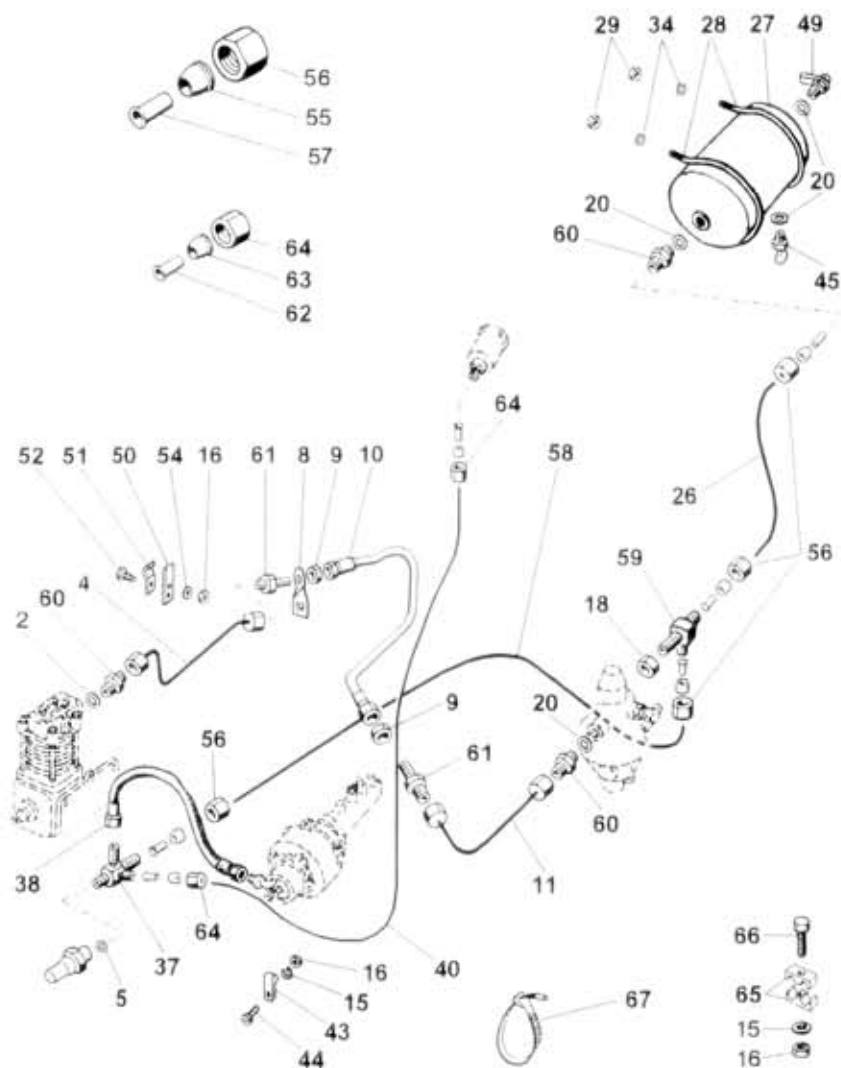

58.59.0

NÁHRADNÍ DÍLY
AVIA

Typ podsk. Verze podsk.
A211F,FC A [PARK A]

Název skupiny OVLÁDACÍ ÚSTROJÍ
Název podskupiny Brzdové potrubí vzduchové

58.59.0

Poz	Ojedační číslo	Název dílu	ČSN	Počet ks	Typ	Verze	Platnost Od	Platnost Do	Z	Čís. T.l.
02	933-832227	Kroužek těsnící 22x27	ČSN 02 9310.3	1						
04	362-560073	Trubka úpl.		1	kov			1292		
04A	362-560080	Trubka úpl.		1	kov		0193			
05	933-831216	Kroužek těsnící 12x16	ČSN 02 9310.3	1						
08	362-562310	Držák		1						
09	992-403196	Matice M16x1,5	ČSN 02 1403.25	3						
10	361-596971	Hadice 8x450		1						
11	362-560079	Trubka úpl.		1	kov					
15	991-740006	Podložka 6	ČSN 02 1740.00	2						
16	992-401486	Matice M6	ČSN 02 1401.25	3						
18	397-569210	Matice nízká M27x1,5		1						
20	933-822227	Kroužek těsnící 22x27	ČSN 02 9310.2	4						
26	311-560942	Trubka d=10x1 l=670	PNO 21/590-84-01	1	plast					
27	355-530090	Vzduchojem 17 l	ČSN 30 1571.0	1						
28	362-532520	Ířmen		2						
29	992-401488	Matice M8	ČSN 02 1401.25	2						
34	991-740008	Podložka 8	ČSN 02 1740.00	2						
37	362-568762	Rozvodka		1						
38	361-596970	Hadice		1						
40	311-560940	Trubka d=6x1 l=1620	PNO 21/590-84-01	1	plast					
43	355-567423	Držák		2						
44	974-186012	Šroub M6x12	ČSN 02 1131.25	2						
45	314-530231	Ventil odvodňovací		1						
49	362-530272	Připojka kontrolní		1						
50	361-566422	Přichytka		1						
51	361-562314	Držák		1						
52	971-286016	Šroub M6x16	ČSN 02 1103.25	1						
54	991-740006	Podložka 6	ČSN 02 1740.00	1						
55	317-568840	Prsten kluzný Js8		2						
56	317-568810	Matice přesuvná M16x1,5		2						
57	311-561942	Vložka		2						
58	311-560942	Trubka d=10x1 l=2270	PNO 21/590-84-01	1	plast					