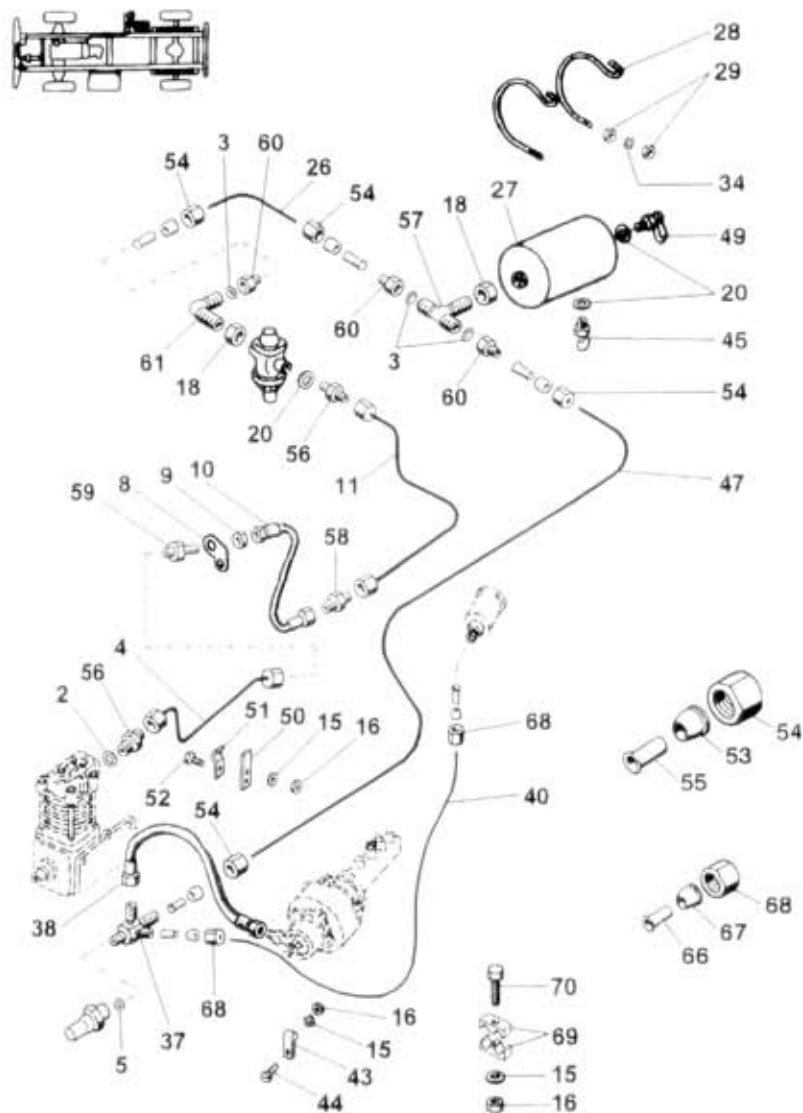

58.57.0

NAHRADNÍ DÍLY
AVIA

Typ podsk.
A211FC R

Verze podsk.
[PARK A]

Název skupiny
Název podskupiny

OVLÁDACÍ ÚSTROJÍ
Brzdové potrubí vzduchové

58.57.0

Poz	Objednáč číslo	Název dílu	Počet ks	Typ	Verze	Platnost Od / Do	Z	čís. T.L.
02	933-832227	Kroužek těsnící 22x27	1					
03	933-831420	Kroužek těsnící 14x20	3					
04	362-560073	Trubka úpl.	1	kov		1292		
04A	362-560080	Trubka úpl.	1			0193		
05	933-881216	Kroužek těsnící 12x16	1					
08	362-562310	Držák	1					
09	992-403196	Matice M16x1,5	3					
10	361-596971	Hadice 8x450	1					
11	362-560077	Trubka úpl.	1	kov				
15	991-740006	Podložka 6	4					
16	992-401486	Matice M6	4					
18	397-569210	Matice nízká M22x1,5	1					
20	933-822227	Kroužek těsnící 22x27	3					
26	311-560942	Trubka d=10x l=440	1	plast				
27	355-530090	Vzduchojem 12 l	1					
28	362-532520	Těmen	2					
29	992-401488	Matice M8	2					
34	991-740008	Podložka 8	2					
37	362-568762	Rozvodka	1					
38	361-596970	Hadice	1					
40	311-560940	Trubka d=6x l=1620	1	plast				
43	355-567423	Držák	2					
44	974-186012	Šroub M6x12	2					
45	314-530231	Ventil odvodňovací	1					
47	311-560942	Trubka d=10x l=2860	1	plast				
49	362-530272	Připojka kontrolní	1					
50	361-566422	Přichytka	1					
51	361-562314	Držák	1					
52	971-286016	Šroub M6x16	1					
53	317-568840	Prsten kluzný Js8	2					
54	317-568810	Matice přesuvná M16x1,5	2					
55	311-561942	Vložka	2					