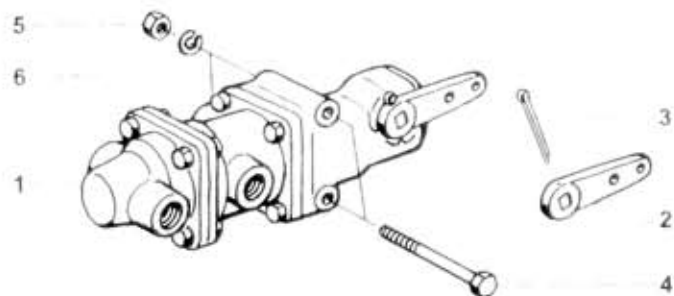

58.53.0

Typ podsk. Verze podsk. Nzev skupiny OVLADACÍ ÚSTROJÍ
 A31T A21T95 Nzev podskupiny Brzdící

58.53.0

Poz.	Ojdnací číslo	Nzev díly	Poč. ks	Typ	Verze	Platnost		Z	čís. T.T.
						Od	Do		
01	363-530010	Brzdící	1				1093		
02	356-562610	Páka	1				1093		
03	984-940840	Zavlačka 4x40	1				1093		
04	970-292090	Šroub M12x90	2				1093		
05	992-401492	Matice M12	2				1093		
06	991-740012	Podložka 12	2				1093		