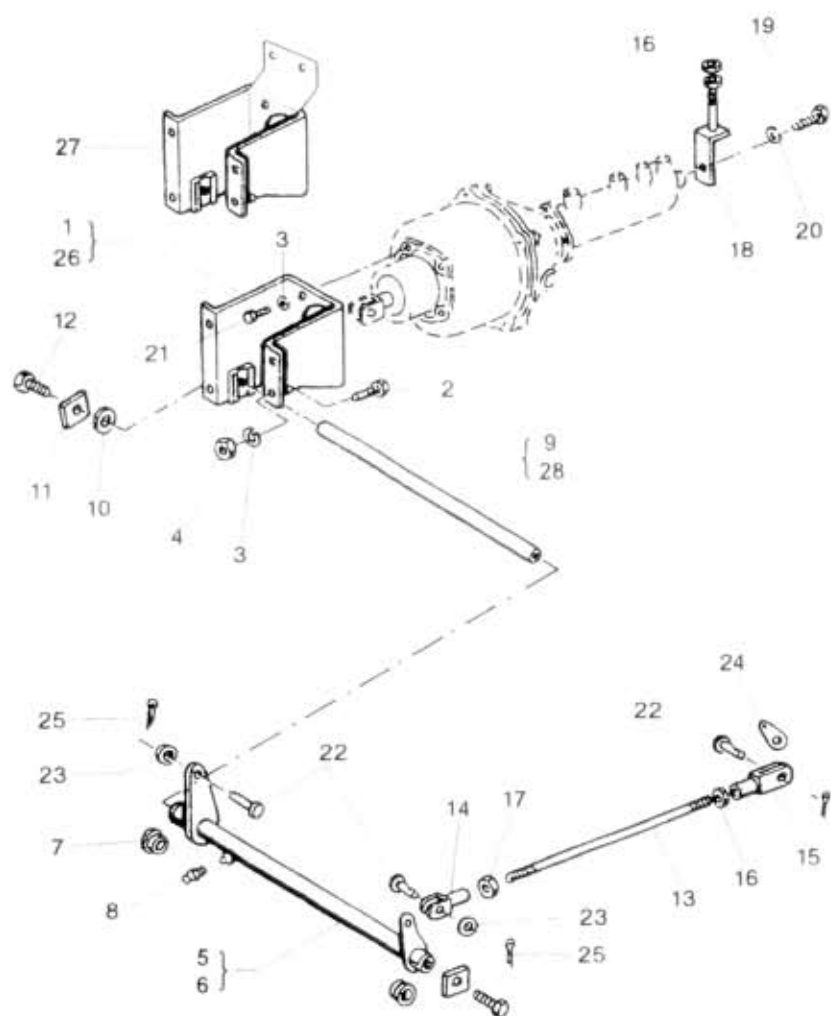

58.48.0

Kódotik: verze potisk: Název skupiny: OVLADACÍ ÚSTROJÍ
 A2*/A31) ne pro A21T95 Název podskupiny: Ovládání/tlakového/posilovače

58.48.0

Por.	Ojedační číslo	Název dílu	Poč. ks	Typ	Verze	Platnost Od Do	Z	čís. T.I.
01	362-522420	Konzola úpl.	1			0993		
02	971-488025	Šroub M8x25	4			1294		
03	991-740008	Podložka 8	8			1294		
04	992-401288	Matice M8	2			1294		
05	362-522990	Hřídel úpl. s pouzdry	1	50		0993		
06	362-522992	Hřídel úpl. s pouzdry	1	57		1093 1294		
07	355-528061	Pouzdro	2			1294		
08	997-421188	Maznice KM 8x1	1			1294		
09	362-526010	Čep	1	50		0993		
10	362-529510	Podložka	1			1294		
11	362-529670	Plech pojistovací	2			1294		
12	971-098035	Šroub M18x35	2			1294		
13	362-522731	Tahlo	1			1294		
14	362-522910	Vidlička 1	1			1294		
15	362-522911	Vidlička	1			1294		
16	992-401490	Matice M10	3			1294		
17	362-529210	Matice M10 levá	1			1294		
18	362-522510	Žavěš úpl.	1			1294		
19	971-290016	Šroub M10x16	1			1294		
20	991-740010	Podložka 10	1			1294		
21	971-088016	Šroub M8x16	4			1294		
22	983-610028	Čep 10x28x24	3			1294		
23	992-701490	Podložka B10,5	2			1294		
24	361-522341	Žavěš pružiny	1			1294		
25	984-932828	Žavěška 3,7x28	3			1294		
26	362-522421	Konzola úpl.	1			0993		
26A	362-522422	Konzola úpl.	1			0993	N	
27	362-522423	Konzola úpl.	1			1093 1294		
28	362-526011	Čep	1	57		1093 1294		

NAHRADNÍ DÍLY
AVIA

A21193 - pol. 6, 27, 28