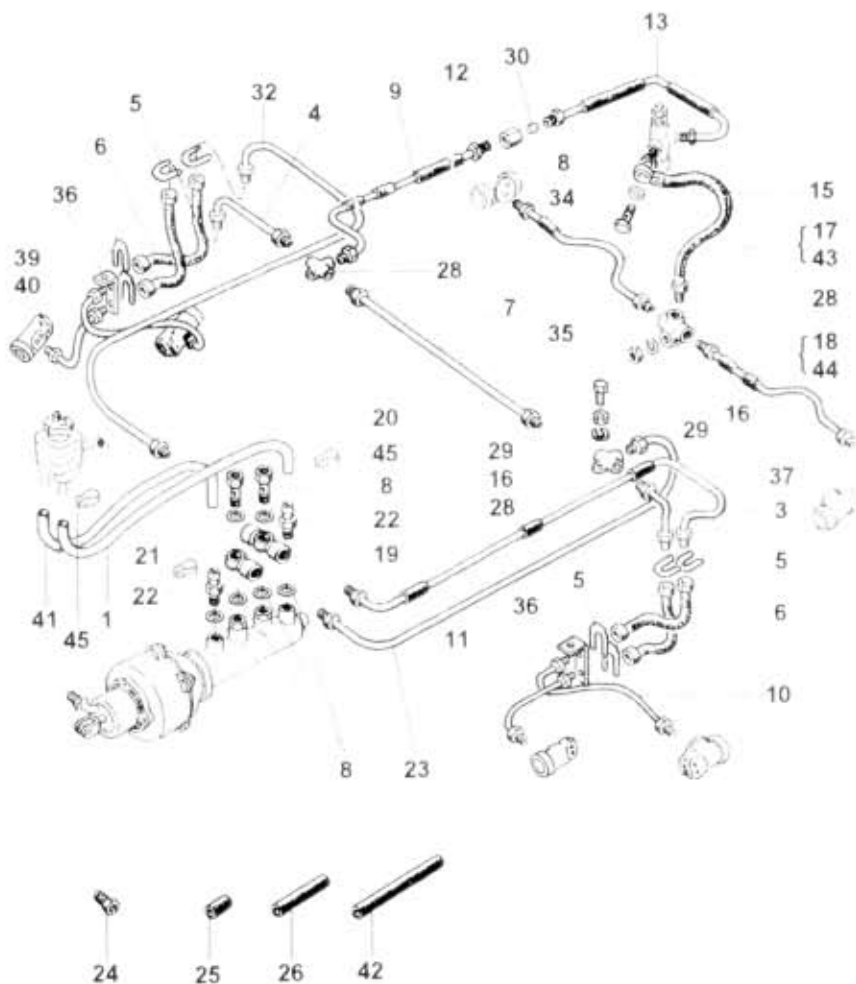

58.43.0

NÁHRADNÍ KILY
AVIA

Verze poz. A21, A211

Název skupiny

OVLÁDACÍ ÚSTROJÍ

Název podskupiny Brzdové potrubí kapalinové

do 09/93

58.43.0

Pos.	Ojeovací číslo	Název dílu	Poč. ks	Typ	Verze	Platnost Od	Platnost Do	Čís. T.č.
01	930-530815	Hadice od nádržky 8/15 l=750	2			0688		
01A	930-530815	Hadice od nádržky 8/15 l=680	1			0788	0993	
03	362-560620	Trubka přední levá úpl.	1				0993	
04	362-560629	Trubka přední pravá úpl.	1				0993	
05	193-595700	Držák hadice	8				0993	
06	362-595611	Hadice CC 450 ČSN 30 3527.2 731-03-3232/450	4				0993	
07	362-560622	Trubka úpl.	1				0993	
08	933-821236	Kroužek těsnící 12x16 ČSN 02 9310.2	8				0993	
09	362-560630	Trubka úpl.	1				0993	
10	362-560610	Trubka úpl.	1				0993	
11	362-560611	Trubka úpl.	1				0993	
12	360-568740	Spojka trubky	1				0993	
13	362-560623	Trubka úpl.	1				0993	
15	361-595622	Hadice AB 500 ČSN 30 3527.2	1				0993	
16	991-740008	Podložka B ČSN 02 1740.00	3				0993	
17	362-560624	Trubka zadní pravá úpl.	1	x			0993	
18	362-560625	Trubka zadní levá úpl.	1	x			0993	
19	105-595462	Rozvodka M12x1	1				0993	
20	105-595530	Šroub přivodní M12x1	2				0993	
21	352-595460	Připojka stavitelná M12x1	1				0993	
22	360-568780	Hrdlo s nátrubkem	2				0993	
23	362-560626	Trubka úpl.	1				0993	
24	105-595510	Připojka šroubová	14				0993	
25	934-307010	Hadice l=40	18				0993	
26	934-307010	Hadice l=140	5				0993	
28	105-595461	Rozvodka pevná	3				0993	
29	992-401488	Matice MB ČSN 02 1401.25	3				0993	
30	360-568830	Kužel těsnící	1				0993	
32	362-560621	Trubka úpl.	1				0993	
34	105-595531	Šroub přivodní	1				0993	
35	970-288050	Šroub M8x50 ČSN 02 1101.25	2				0993	
36	360-562310	Držák trubek	2				0993	